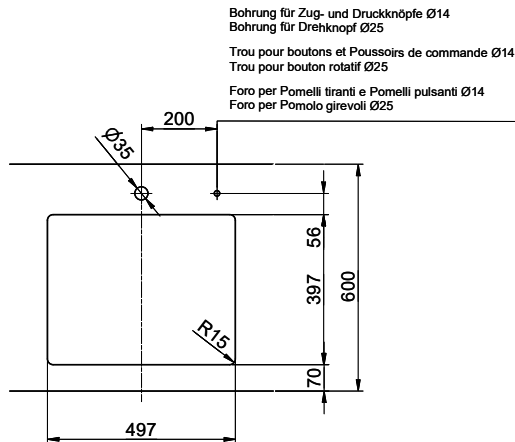

Bohrung für Zug- und Druckknöpfe Ø14
Bohrung für Drehknopf Ø25
Trou pour boutons et Pousoirs de commande Ø14
Trou pour bouton rotatif Ø25
Foro per Pomelli tiranti e Pomelli pulsanti Ø14
Foro per Pomolo girevoli Ø25