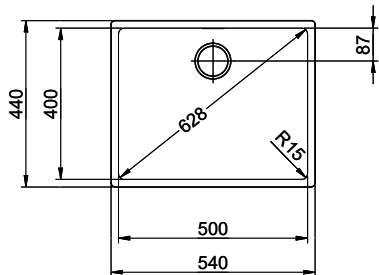

Bohrung für Zug- und Druckknöpfe Ø14
Bohrung für Drehknopf Ø25
Trou pour boutons et Pousoirs de commande Ø14
Trou pour bouton rotatif Ø25
Foro per Pomelli tiranti e Pomelli pulsanti Ø14
Foro per Pomolo girevoli Ø25