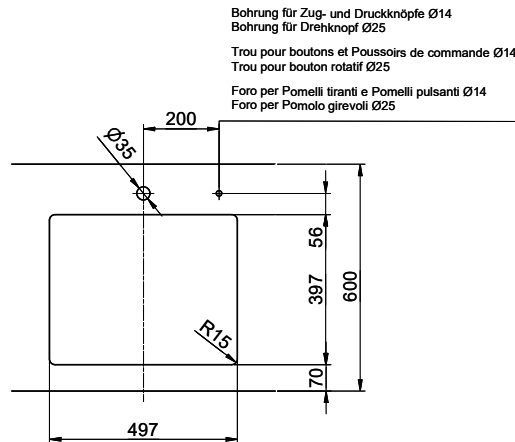

Bohrung für Zug- und Druckknöpfe Ø14
Bohrung für Drehknopf Ø25
Trou pour boutons et Pousoirs de commande Ø14
Trou pour bouton rotatif Ø25
Foro per Pomelli tiranti e Pomelli pulsanti Ø14
Foro per Pomolo girevoli Ø25