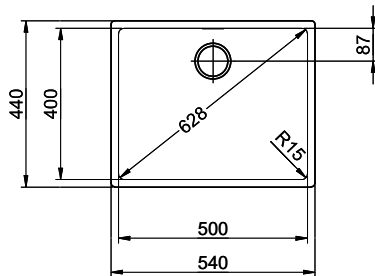

Linero LIO 50U Desino

Masse / Ausschnittkontur
Dimensions / contour de découpe
Dimensioni / contorno dell'apertura