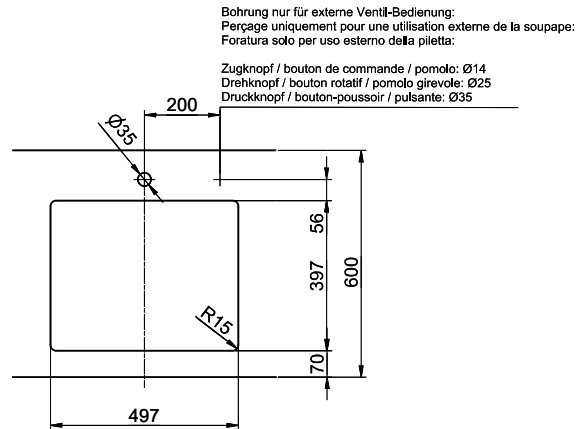

Linero LIO 50U Desino

Masse / Ausschnittkontur
Dimensions / contour de découpe
Dimensioni / contorno dell'apertura