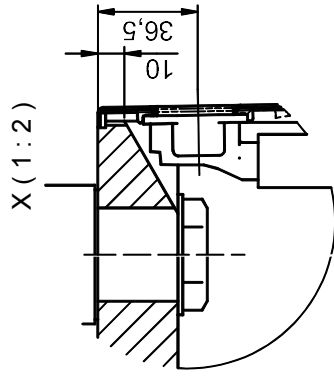

**Dimensioni lavello**  
550x400x175mm  
**Raggi d'angolo**  
15 mm

Tecnologia di scarico e troppopieno

Griglietta - tipo M

Placchetta di troppopieno a ribalta

Premontaggio della piletta

Premontaggio della piletta in fabbrica

## Randbreite 7mm Bord de 7mm de largeur Larghezza bordo 7mm

Vom flächenbündigen Einbau in beschichtete Spanplatten raten wir ab.  
 Nous vous déconseillons le montage à fleur sur des panneaux de particules enduits.  
 Sconsigliamo il montaggio a filo top in pannelli di truciolato laminato.

Bei der Planung die Traverse im Möbel beachten!

Faites attention à la barre transversale dans les meubles lors de la planification!  
 Presta attenzione alla traversa nei mobili durante la pianificazione!

Für 12mm Arbeitsplatte.  
 Pour plan de travail de 12mm.  
 Per piano di lavoro da 12mm.

Für 13 - 30mm Arbeitsplatte.  
 Pour plan de travail de 13 - 30mm.  
 Per piano di lavoro da 13 - 30mm.

Für 13 - 50mm Arbeitsplatte.  
 Pour plan de travail de 13 - 50mm.  
 Per piano di lavoro da 13 - 50mm.