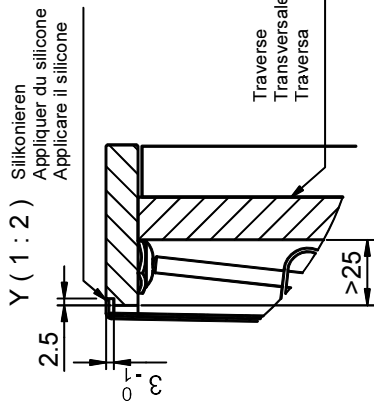

Linero LIO 55F/7 Desino

Randbreite 7mm Bord de 7mm de largeur Larghezza bordo 7mm

Vom flächenbündigen Einbau in beschichtete Spanplatten raten wir ab.
Nous vous déconseillons le montage à fleur sur des panneaux de particules enduits.
Sconsigliamo il montaggio a filo top in pannelli di truciolato laminato.

Bei der Planung die Traverse im Möbel beachten!

Faites attention à la barre transversale dans les meubles lors de la planification!
Presta attenzione alla traversa nei mobili durante la pianificazione!

Für 12mm Arbeitsplatte.
Pour plan de travail de 12mm.
Per piano di lavoro da 12mm.

Für 13 - 30mm Arbeitsplatte.
Pour plan de travail de 13 - 30mm.
Per piano di lavoro da 13 - 30mm.

Für 13 - 50mm Arbeitsplatte.
Pour plan de travail de 13 - 50mm.
Per piano di lavoro da 13 - 50mm.