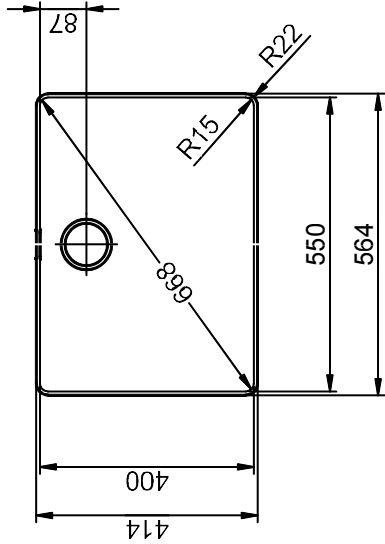

Linero LIO 55F/7

> Weblink

Dimensioni base 55 cm

**Montaggio**  
Lavelli a filo top  
**Modello**  
LIO 55F/7  
**Materiale**  
Acciaio inox 18/10  
**N. di articolo**  
10.105.674.00

**Dimensioni base**  
55 cm  
**Piletta**  
3½" Tipo  
**Finitura**  
Opaco  
**Prezzo in CHF**  
1'558.- IVA esclusa

**Dimensioni lavello**  
550x400x175mm  
**Raggi d'angolo**  
15 mm

Tecnologia di scarico e troppopieno

Griglietta - tipo M

Placchetta di troppopieno a ribalta

Premontaggio della piletta

Premontaggio della piletta in fabbrica

## Randbreite 7mm Bord de 7mm de largeur Larghezza bordo 7mm

Vom flächenbündigen Einbau in beschichtete Spanplatten raten wir ab.  
 Nous vous déconseillons le montage à fleur sur des panneaux de particules enduits.  
 Sconsigliamo il montaggio a filo top in pannelli di truciolato laminato.

Für 12mm Arbeitsplatte.  
 Pour plan de travail de 12mm.  
 Per piano di lavoro da 12mm.

Für 13 - 30mm Arbeitsplatte.  
 Pour plan de travail de 13 - 30mm.  
 Per piano di lavoro da 13 - 30mm.

Für 13 - 50mm Arbeitsplatte.  
 Pour plan de travail de 13 - 50mm.  
 Per piano di lavoro da 13 - 50mm.