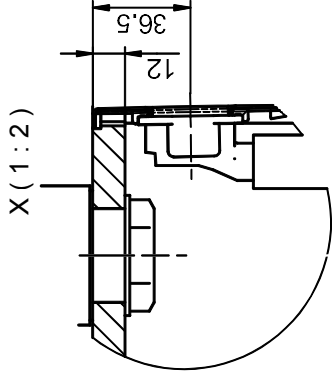

**Dimensioni lavello**  
550x400x175mm  
**Raggi d'angolo**  
15 mm

Tecnologia di scarico e troppopieno

Griglietta - tipo M

Placchetta di troppopieno a ribalta

Premontaggio della piletta

Premontaggio della piletta in fabbrica

## Randbreite 7mm Bord de 7mm de largeur Larghezza bordo 7mm

Vom flächenbündigen Einbau in beschichtete Spanplatten raten wir ab.  
 Nous vous déconseillons le montage à fleur sur des panneaux de particules enduits.  
 Sconsigliamo il montaggio a filo top in pannelli di truciolato laminato.

Bei der Planung die Traverse im Möbel beachten!

Faites attention à la barre transversale dans les meubles lors de la planification!  
 Presta attenzione alla traversa nei mobili durante la pianificazione!

Für 12mm Arbeitsplatte.  
 Pour plan de travail de 12mm.  
 Per piano di lavoro da 12mm.

Für 13 - 30mm Arbeitsplatte.  
 Pour plan de travail de 13 - 30mm.  
 Per piano di lavoro da 13 - 30mm.

Für 13 - 50mm Arbeitsplatte.  
 Pour plan de travail de 13 - 50mm.  
 Per piano di lavoro da 13 - 50mm.