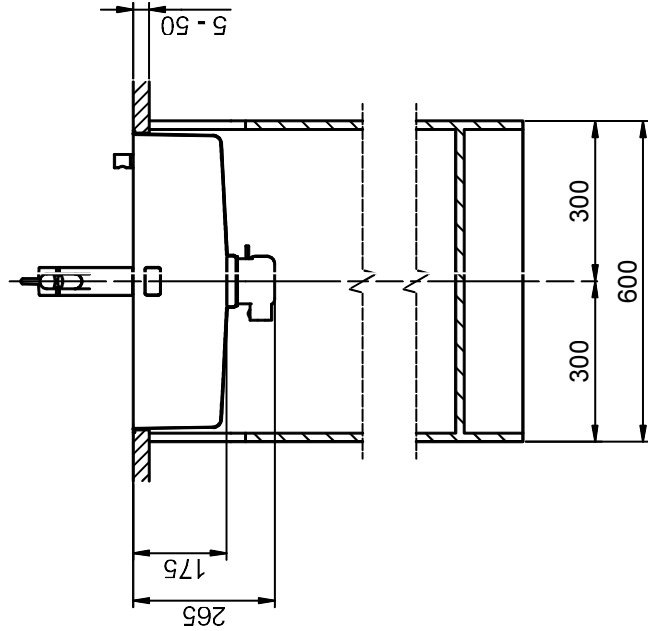

Linero LIO 55F/7 Desino

Randbreite 7mm Bord de 7mm de largeur Larghezza bordo 7mm

Vom flächenbündigen Einbau in beschichtete Spanplatten raten wir ab.
Nous vous déconseillons le montage à fleur sur des panneaux de particules enduits.
Sconsigliamo il montaggio a filo top in pannelli di truciolato laminato.

Bei der Planung die Traverse im Möbel beachten!

Faites attention à la barre transversale dans les meubles lors de la planification!
Presta attenzione alla traversa nei mobili durante la pianificazione!