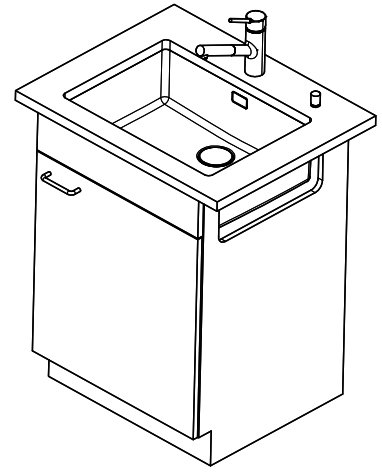

Linero LIO 55U Desino

Masse / Ausschnittkontur
Dimensions / contour de découpe
Dimensioni / contorno dell'apertura