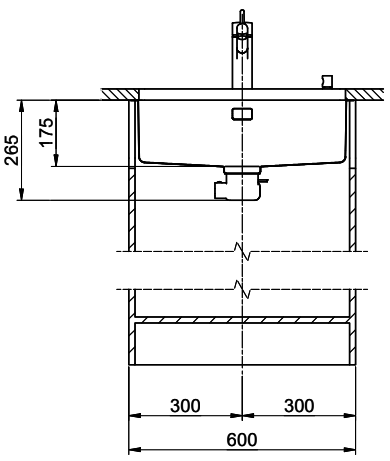

Linero LIO 55U Desino

Masse / Ausschnittkontur
Dimensions / contour de découpe
Dimensioni / contorno dell'apertura