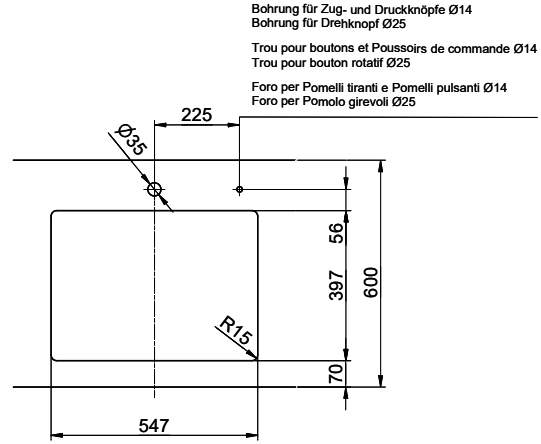

Linero LIO 55U Desino

Masse / Ausschnittkontur
Dimensions / contour de découpe
Dimensioni / contorno dell'apertura