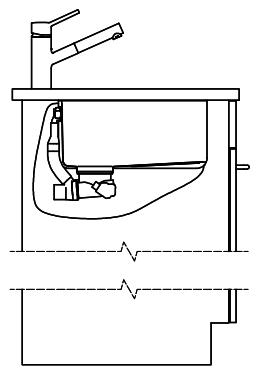

Linero LIO 55U Desino

Masse / Ausschnittkontur
Dimensions / contour de découpe
Dimensioni / contorno dell'apertura