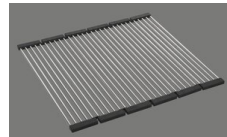

Modello	Materiale	Piletta	N. di articolo	Prezzo in CHF	
Linero LIO 55U	Acciaio inox 18/10, Opaco	3½" Tipo	10.105.558.00	1'283.-	> Weblink
		3½" Salvaspazio	10.105.557.00	1'324.-	> Weblink
		3½" Salvaspazio	10.106.240.00	1'369.-	> Weblink
		3½" TouchFlow	10.105.556.00	1'522.-	> Weblink

> Weblink
40.001.277.00 / CHF
151.-
Tagliere, sintetico

> Weblink
40.001.138.00 / CHF
125.-
Inox Pad

> Weblink
40.002.008.00 / CHF 51.-
Maro tappetino scolapiatti, Dark Grey

Ricambi

Qui trovate tutti gli accessori compatibili > Weblink