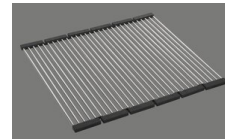

Modello	Materiale	Piletta	N. di articolo	Prezzo in CHF	
Linero LIO 55U	Acciaio inox 18/10, Opaco	3½" Tipo	10.105.558.00	1'283.-	> Weblink
		3½" Salvaspazio	10.105.557.00	1'324.-	> Weblink
		3½" Salvaspazio	10.106.240.00	1'369.-	> Weblink
		3½" TouchFlow	10.105.556.00	1'522.-	> Weblink

> Weblink
40.001.277.00 / CHF
151.-
Tagliere, sintetico

> Weblink
40.001.138.00 / CHF
125.-
Inox Pad

> Weblink
40.002.008.00 / CHF 51.-
Maro tappetino
scolapiatti, Dark Grey

Ricambi

Qui trovate tutti gli accessori compatibili > Weblink