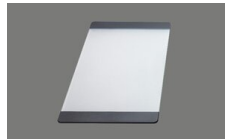

> Weblink
40.000.909.00 / CHF
151.-
Tagliere, in vetro, bianco