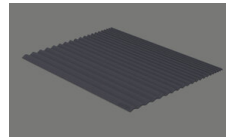

Modello	Materiale	Piletta	N. di articolo	Prezzo in CHF	
Linero LIO 55U	Acciaio inox 18/10, Opaco	3½" Tipo	10.105.558.00	1'283.-	> Weblink
		3½" Salvaspazio	10.105.557.00	1'324.-	> Weblink
		3½" Salvaspazio	10.106.240.00	1'369.-	> Weblink
		3½" TouchFlow	10.105.556.00	1'522.-	> Weblink

> Weblink
40.001.277.00 / CHF
151.-
Tagliere, sintetico

> Weblink
40.001.138.00 / CHF
125.-
Inox Pad

> Weblink
40.002.008.00 / CHF 51.-
Maro tappetino scolapiatti, Dark Grey

Ricambi

Qui trovate tutti gli accessori compatibili > Weblink