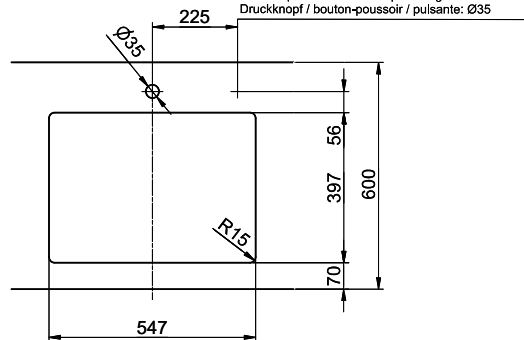

Bohrung nur für externe Ventil-Bedienung:
Perçage uniquement pour une utilisation externe de la soupape:
Foratura solo per uso esterno della piletta: