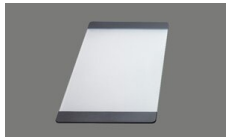

> Weblink
40.000.909.00 / CHF
151.-
Tagliere, in vetro, bianco