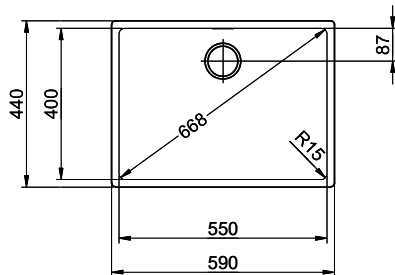

Linero LIO 55U Desino

Masse / Ausschnittkontur
Dimensions / contour de découpe
Dimensioni / contorno dell'apertura