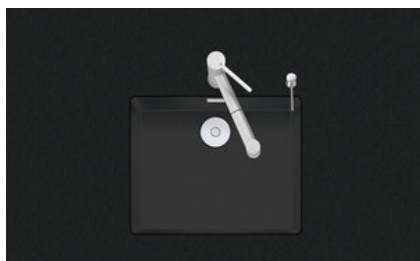

Linero LIO CD 50U/1

> Weblink

Montaggio
Lavelli sottopiano
Modello
LIO CD 50U/1
Materiale
Cristadur
N. di articolo
10.105.560.00

Dimensioni base
60 cm
Piletta
3½" Tipo Desino
Colore
Puro
Prezzo in CHF
1'369.- IVA esclusa

Dimensioni lavello
500x400x165mm
Raggi d'angolo
15 mm

Tecnologia di scarico e troppopieno

Tipo Desino: Scarico coperto con griglia inferiore - tipo M, per lavelli in granito

Placchetta di troppopieno a ribalta per lavelli in granito

| Modello | Materiale | Piletta | N. di articolo | Prezzo in CHF | |
|--------------------------|-----------------|------------------------|----------------|---------------|-----------|
| Linero LIO CD 50U/1 Puro | Cristadur, Puro | 3½" Tipo Desino | 10.105.560.00 | 1'369.- | > Weblink |
| | | 3½" Salvaspazio Desino | 10.105.283.00 | 1'369.- | > Weblink |
| | | 3½" TouchFlow Desino | 10.105.282.00 | 1'579.- | > Weblink |