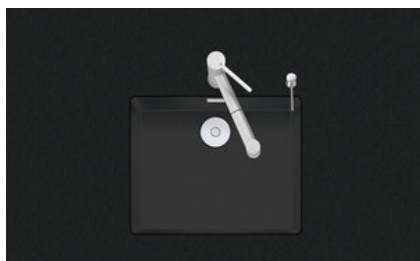

Linero LIO CD 50U/1

> Weblink

Montaggio
Lavelli sottopiano
Modello
LIO CD 50U/1
Materiale
Cristadur
N. di articolo
10.105.560.00

Dimensioni base
60 cm
Piletta
3½" Tipo Desino
Colore
Puro
Prezzo in CHF
1'369.- IVA esclusa

Dimensioni lavello
500x400x165mm
Raggi d'angolo
15 mm

Tecnologia di scarico e troppopieno

Tipo Desino: Scarico coperto con griglia inferiore - tipo M, per lavelli in granito

Placchetta di troppopieno a ribalta per lavelli in granito

Modello	Materiale	Piletta	N. di articolo	Prezzo in CHF	
Linero LIO CD 50U/1 Puro	Cristadur, Puro	3½" Tipo Desino	10.105.560.00	1'369.-	> Weblink
		3½" Salvaspazio Desino	10.105.283.00	1'369.-	> Weblink
		3½" TouchFlow Desino	10.105.282.00	1'579.-	> Weblink