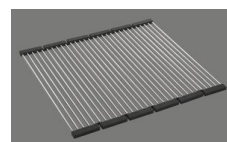

> Weblink
40.001.138.00 / CHF 125.-
Inox Pad