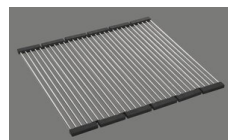

> Weblink
40.001.138.00 / CHF 125.-
Innox Pad