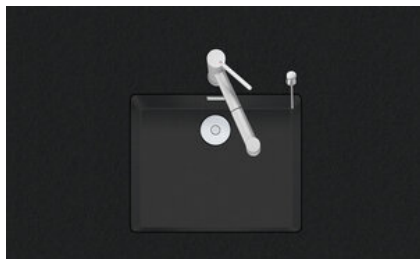

Linero LIO CD 50U/1

> Weblink

Montaggio
Lavelli sottopiano
Modello
LIO CD 50U/1
Materiale
Cristadur
N. di articolo
10.105.560.00

Dimensioni base
60 cm
Piletta
3½" Tipo Desino
Colore
Puro
Prezzo in CHF
1'369.- IVA esclusa

Dimensioni lavello
500x400x165mm
Raggi d'angolo
15 mm

Tecnologia di scarico e troppopieno

Tipo Desino: Scarico coperto con griglia inferiore - tipo M, per lavelli in granito

Placchetta di troppopieno a ribalta per lavelli in granito

Modello	Materiale	Piletta	N. di articolo	Prezzo in CHF	
Linero LIO CD 50U/1 Puro	Cristadur, Puro	3½" Tipo Desino	10.105.560.00	1'369.-	> Weblink
		3½" Salvaspazio Desino	10.105.283.00	1'369.-	> Weblink
		3½" TouchFlow Desino	10.105.282.00	1'579.-	> Weblink