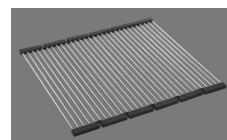

> Weblink
40.001.138.00 / CHF 125.-
Innox Pad