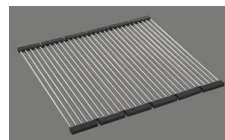

> Weblink
40.001.138.00 / CHF
125.-
Inox Pad