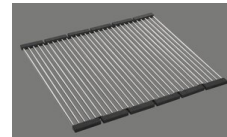

> Weblink
40.001.138.00 / CHF 125.-
Inox Pad