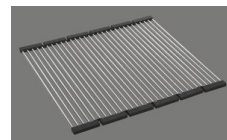

> Weblink
40.001.138.00 / CHF 125.-
Innox Pad