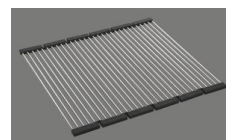

> Weblink
40.001.138.00 / CHF
125.-
Innox Pad