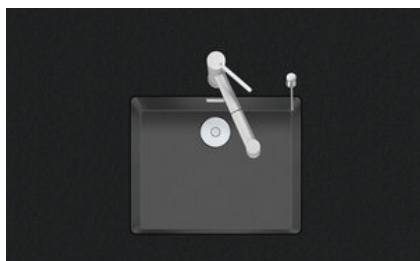

Linero LIO CD 50U/1

> Weblink

Montaggio
Lavelli sottopiano
Modello
LIO CD 50U/1
Materiale
Cristadur
N. di articolo
10.105.568.00

Dimensioni base
60 cm
Piletta
3½" Tipo Desino
Colore
Stone
Prezzo in CHF
1'369.- IVA esclusa

Dimensioni lavello
500x400x165mm
Raggi d'angolo
15 mm

Tecnologia di scarico e troppopieno

Tipo Desino: Scarico coperto con griglia inferiore - tipo M, per lavelli in granito

Placchetta di troppopieno a ribalta per lavelli in granito