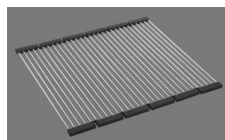

> Weblink
40.001.138.00 / CHF 125.-
Innox Pad