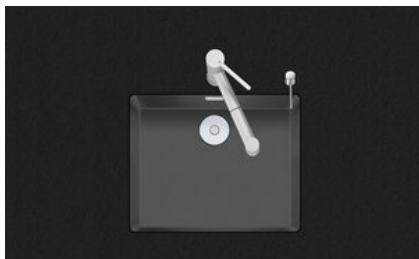

Linero LIO CD 50U/1

> Weblink

**Montaggio**  
Lavelli sottopiano  
**Modello**  
LIO CD 50U/1  
**Materiale**  
Cristadur  
**N. di articolo**  
10.105.568.00

**Dimensioni base**  
60 cm  
**Piletta**  
3½" Tipo Desino  
**Colore**  
Stone  
**Prezzo in CHF**  
1'369.- IVA esclusa

**Dimensioni lavello**  
500x400x165mm  
**Raggi d'angolo**  
15 mm

Tecnologia di scarico e troppopieno

Tipo Desino: Scarico coperto con griglia inferiore - tipo M, per lavelli in granito

Placchetta di troppopieno a ribalta per lavelli in granito