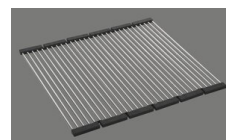

> Weblink
40.001.138.00 / CHF 125.-
Innox Pad