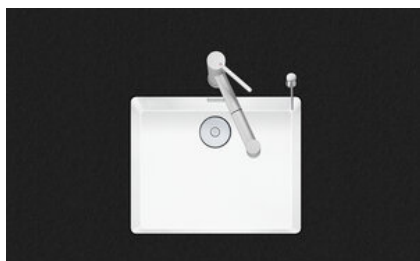

Linero LIO CD 50U/1

[> Weblink](#)

Montaggio
Lavelli sottopiano

Modello
LIO CD 50U/1

Materiale
Cristadur

N. di articolo
10.105.572.00

Dimensioni base
60 cm

Piletta
3½" Tipo Desino

Colore
Polaris

Prezzo in CHF
1'369.- IVA esclusa

Dimensioni lavello
500x400x165mm

Raggi d'angolo
15 mm

Tecnologia di scarico e troppopieno

Tipo Desino: Scarico coperto con griglia inferiore - tipo M, per lavelli in granito