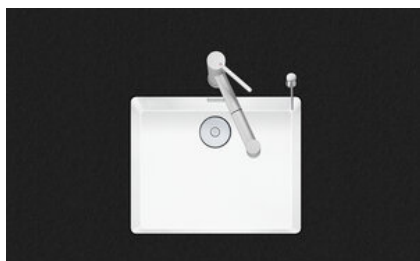

Linero LIO CD 50U/1

> Weblink

**Montaggio**  
Lavelli sottopiano  
**Modello**  
LIO CD 50U/1  
**Materiale**  
Cristadur  
**N. di articolo**  
10.105.572.00

**Dimensioni base**  
60 cm  
**Piletta**  
3½" Tipo Desino  
**Colore**  
Polaris  
**Prezzo in CHF**  
1'369.- IVA esclusa

**Dimensioni lavello**  
500x400x165mm  
**Raggi d'angolo**  
15 mm

Tecnologia di scarico e troppopieno

Tipo Desino: Scarico coperto con griglia inferiore - tipo M, per lavelli in granito

Placchetta di troppopieno a ribalta per lavelli in granito