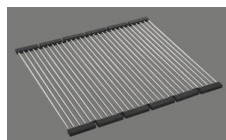

> Weblink
40.001.138.00 / CHF 125.-
Inox Pad