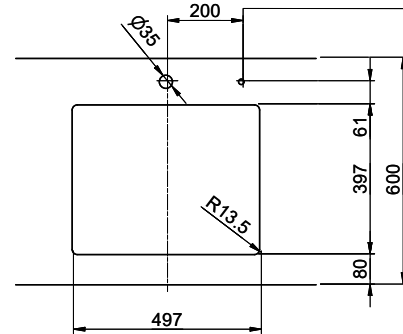

Bohrung für Zug- und Druckknöpfe Ø14
Bohrung für Drehknopf Ø25
Trou pour boutons et Pousoirs de commande Ø14
Trou pour bouton rotatif Ø25
Foro per Pomelli tiranti e Pomelli pulsanti Ø14
Foro per Pomolo girevoli Ø25