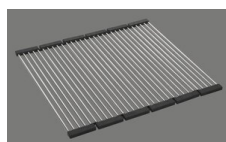

> Weblink
40.001.138.00 / CHF 125.-
Inox Pad