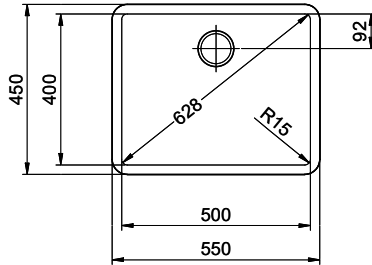

Bohrung für Zug- und Druckknöpfe Ø14
Bohrung für Drehknopf Ø25
Trou pour boutons et Pousoirs de commande Ø14
Trou pour bouton rotatif Ø25
Foro per Pomelli tiranti e Pomelli pulsanti Ø14
Foro per Pomolo girevoli Ø25