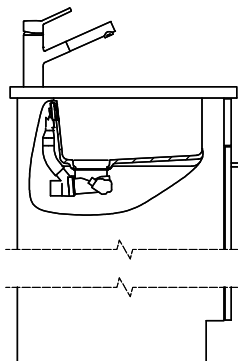

Bohrung für Zug- und Druckknöpfe Ø14
Bohrung für Drehknopf Ø25
Trou pour boutons et Pousoirs de commande Ø14
Trou pour bouton rotatif Ø25
Foro per Pomelli tiranti e Pomelli pulsanti Ø14
Foro per Pomolo girevoli Ø25