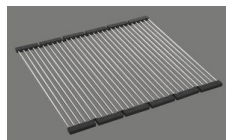

> Weblink
40.001.138.00 / CHF 125.-
Innox Pad