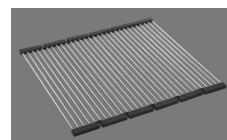

> Weblink
40.001.138.00 / CHF 125.-
Inox Pad