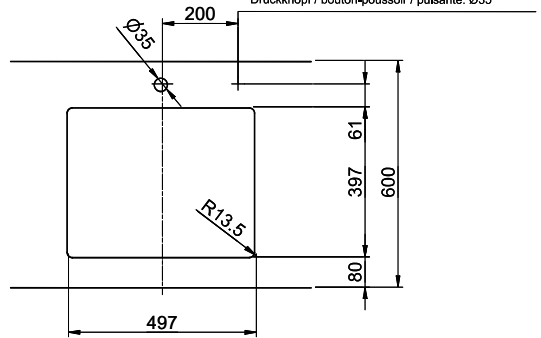

Bohrung nur für externe Ventil-Bedienung;
Perçage uniquement pour une utilisation externe de la soupape;
Foratura solo per uso esterno della piletta;