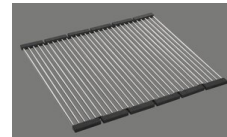

> Weblink
40.001.138.00 / CHF 125.-
Innox Pad