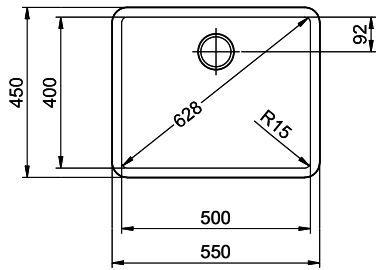

Bohrung nur für externe Ventil-Bedienung;
Perçage uniquement pour une utilisation externe de la soupape;
Foratura solo per uso esterno della piletta;