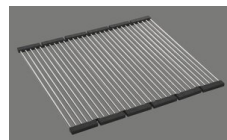

> Weblink
40.001.138.00 / CHF 125.-
Innox Pad