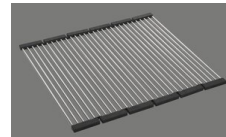

> Weblink
40.001.138.00 / CHF 125.-
Inox Pad