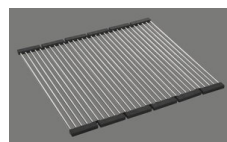

> Weblink
40.001.138.00 / CHF 125.-
Innox Pad