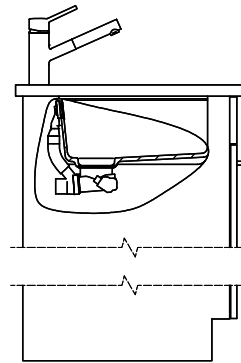

Bohrung für Zug- und Druckknöpfe Ø14
Bohrung für Drehknopf Ø25
Trou pour boutons et Pousoirs de commande Ø14
Trou pour bouton rotatif Ø25
Foro per Pomelli tiranti e Pomelli pulsanti Ø14
Foro per Pomolo girevoli Ø25