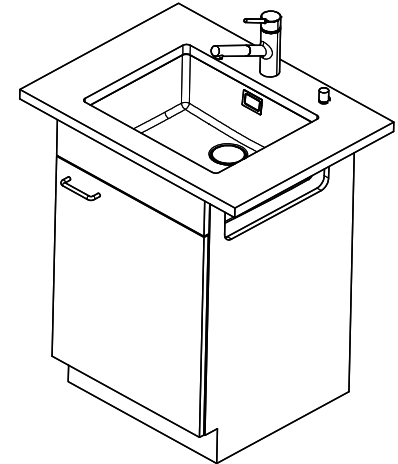

Bohrung für Zug- und Druckknöpfe Ø14
Bohrung für Drehknopf Ø25
Trou pour boutons et Pousoirs de commande Ø14
Trou pour bouton rotatif Ø25
Foro per Pomelli tiranti e Pomelli pulsanti Ø14
Foro per Pomolo girevoli Ø25