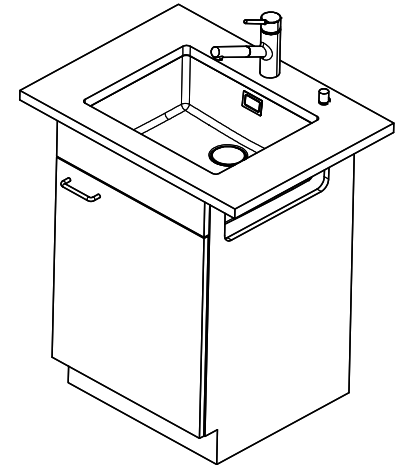

Bohrung für Zug- und Druckknöpfe Ø14
Bohrung für Drehknopf Ø25
Trou pour boutons et Pousoirs de commande Ø14
Trou pour bouton rotatif Ø25
Foro per Pomelli tiranti e Pomelli pulsanti Ø14
Foro per Pomolo girevoli Ø25