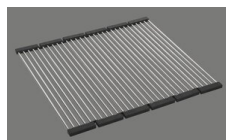

> Weblink
40.001.138.00 / CHF 125.-
Innox Pad