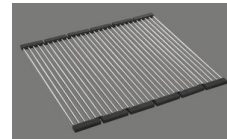

> Weblink
40.001.138.00 / CHF 125.-
Inox Pad