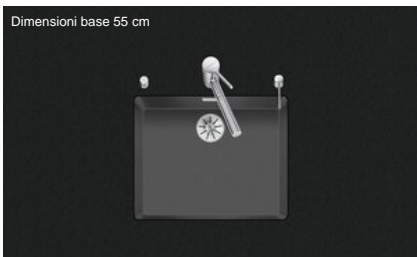

Linero LIO CD 50U/2

> Weblink

Dimensioni base 55 cm

**Montaggio**  
Lavelli sottopiano  
**Modello**  
LIO CD 50U/2  
**Materiale**  
Cristadur  
**N. di articolo**  
10.105.586.00

**Dimensioni base**  
55 cm  
**Piletta**  
3½" Salvaspazio  
**Colore**  
Stone  
**Prezzo in CHF**  
1'297.- IVA esclusa

**Dimensioni lavello**  
500x400x165mm  
**Raggi d'angolo**  
15 mm

Tecnologia di scarico e troppopieno

Griglietta - tipo M, per lavelli in granito

Placchetta di troppopieno a ribalta per lavelli in granito