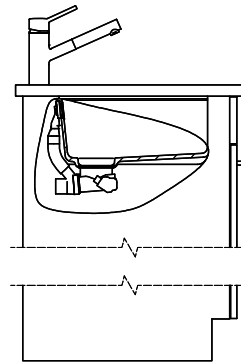

Bohrung für Zug- und Druckknöpfe Ø14
Bohrung für Drehknopf Ø25
Trou pour boutons et Pousoirs de commande Ø14
Trou pour bouton rotatif Ø25
Foro per Pomelli tiranti e Pomelli pulsanti Ø14
Foro per Pomolo girevoli Ø25