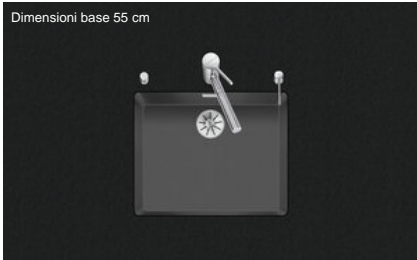

## Linero LIO CD 50U/2

> Weblink

Dimensioni base 55 cm

**Montaggio**  
Lavelli sottopiano  
**Modello**  
LIO CD 50U/2  
**Materiale**  
Cristadur  
**N. di articolo**  
10.105.586.00

**Dimensioni base**  
55 cm  
**Piletta**  
3½" Salvaspazio  
**Colore**  
Stone  
**Prezzo in CHF**  
1'297.- IVA esclusa

**Dimensioni lavello**  
500x400x165mm  
**Raggi d'angolo**  
15 mm

### Tecnologia di scarico e troppopieno

Griglietta - tipo M, per lavelli in granito

Placchetta di troppopieno a ribalta per lavelli in granito