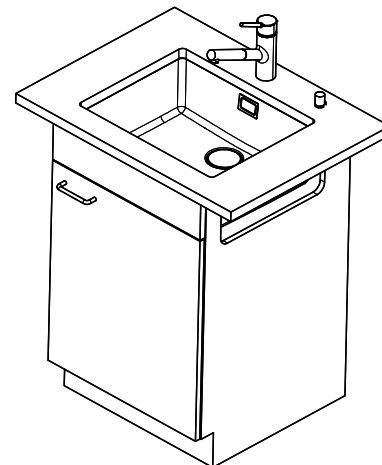

Bohrung für Zug- und Druckknöpfe Ø14
Bohrung für Drehknopf Ø25
Trou pour boutons et Pousoirs de commande Ø14
Trou pour bouton rotatif Ø25
Foro per Pomelli tiranti e Pomelli pulsanti Ø14
Foro per Pomolo girevoli Ø25