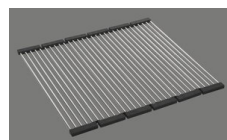

> Weblink
40.001.138.00 / CHF 125.-
Innox Pad