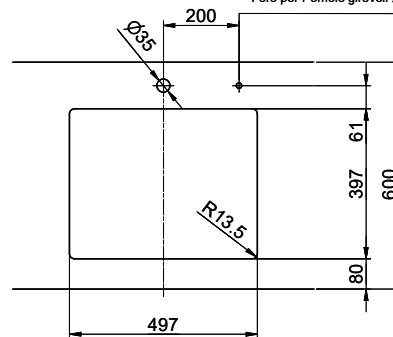

Bohrung für Zug- und Druckknöpfe Ø14
Bohrung für Drehknopf Ø25
Trou pour boutons et Pousoirs de commande Ø14
Trou pour bouton rotatif Ø25
Foro per Pomelli tiranti e Pomelli pulsanti Ø14
Foro per Pomolo girevoli Ø25