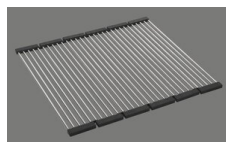

> Weblink
40.001.138.00 / CHF 125.-
Inox Pad