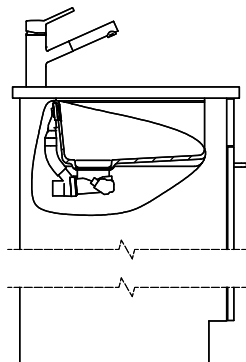

Bohrung für Zug- und Druckknöpfe Ø14
Bohrung für Drehknopf Ø25
Trou pour boutons et Pousoirs de commande Ø14
Trou pour bouton rotatif Ø25
Foro per Pomelli tiranti e Pomelli pulsanti Ø14
Foro per Pomolo girevoli Ø25