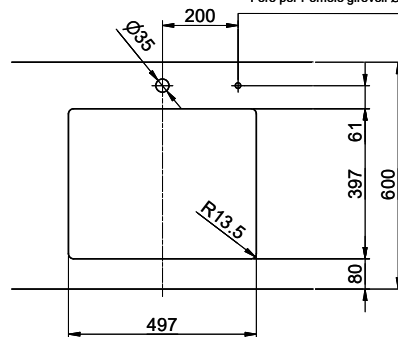

Bohrung für Zug- und Druckknöpfe Ø14
Bohrung für Drehknopf Ø25
Trou pour boutons et Pousoirs de commande Ø14
Trou pour bouton rotatif Ø25
Foro per Pomelli tiranti e Pomelli pulsanti Ø14
Foro per Pomolo girevoli Ø25