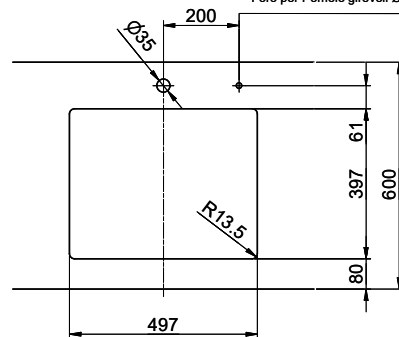

Bohrung für Zug- und Druckknöpfe Ø14
Bohrung für Drehknopf Ø25
Trou pour boutons et Pousoirs de commande Ø14
Trou pour bouton rotatif Ø25
Foro per Pomelli tiranti e Pomelli pulsanti Ø14
Foro per Pomolo girevoli Ø25