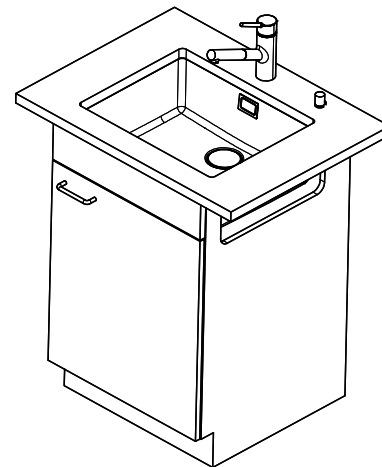

Bohrung für Zug- und Druckknöpfe Ø14
Bohrung für Drehknopf Ø25
Trou pour boutons et Pousoirs de commande Ø14
Trou pour bouton rotatif Ø25
Foro per Pomelli tiranti e Pomelli pulsanti Ø14
Foro per Pomolo girevoli Ø25