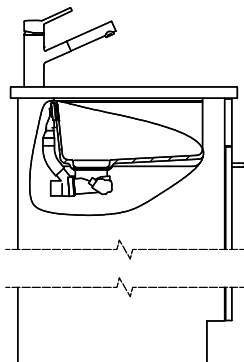

Bohrung für Zug- und Druckknöpfe Ø14
Bohrung für Drehknopf Ø25
Trou pour boutons et Pousoirs de commande Ø14
Trou pour bouton rotatif Ø25
Foro per Pomelli tiranti e Pomelli pulsanti Ø14
Foro per Pomolo girevoli Ø25