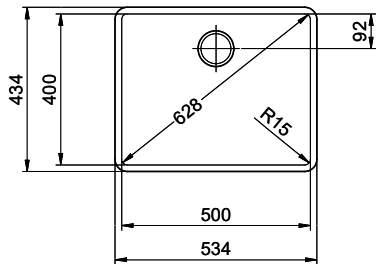

Bohrung für Zug- und Druckknöpfe Ø14
Bohrung für Drehknopf Ø25
Trou pour boutons et Pousoirs de commande Ø14
Trou pour bouton rotatif Ø25
Foro per Pomelli tiranti e Pomelli pulsanti Ø14
Foro per Pomolo girevoli Ø25