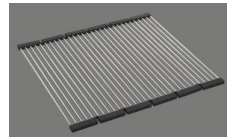

> Weblink
40.001.138.00 / CHF 125.-
Inox Pad