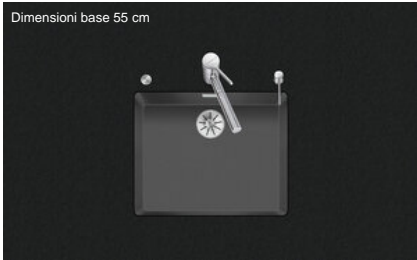

Linero LIO CD 50U/2

> Weblink

Dimensioni base 55 cm

Montaggio
Lavelli sottopiano

Modello
LIO CD 50U/2

Materiale
Cristadur

N. di articolo
10.106.250.00

Dimensioni base
55 cm

Piletta
3½" Salvaspazio

Colore
Stone

Prezzo in CHF
1'342.- IVA esclusa

Dimensioni lavello
500x400x165mm

Raggi d'angolo
15 mm

Tecnologia di scarico e troppopieno

Griglietta - tipo M, per lavelli in granito

Placchetta di troppopieno a ribalta per lavelli in granito