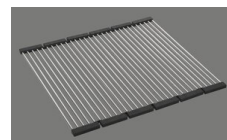

Accessorio

Accessori opzionali

> Weblink
40.000.912.00 / CHF 106.-
Vaschetta, forato

> Weblink
40.001.289.00 / CHF 106.-
Vaschetta, non forato

> Weblink
40.001.277.00 / CHF 151.-
Tagliere, sintetico

> Weblink
40.000.909.00 / CHF 151.-
Tagliere, in vetro, bianco