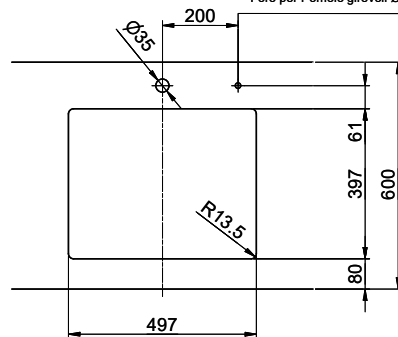

Bohrung für Zug- und Druckknöpfe Ø14
Bohrung für Drehknopf Ø25
Trou pour boutons et Pousoirs de commande Ø14
Trou pour bouton rotatif Ø25
Foro per Pomelli tiranti e Pomelli pulsanti Ø14
Foro per Pomolo girevoli Ø25