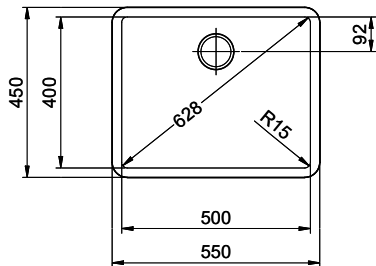

Bohrung für Zug- und Druckknöpfe Ø14
Bohrung für Drehknopf Ø25
Trou pour boutons et Pousoirs de commande Ø14
Trou pour bouton rotatif Ø25
Foro per Pomelli tiranti e Pomelli pulsanti Ø14
Foro per Pomolo girevoli Ø25