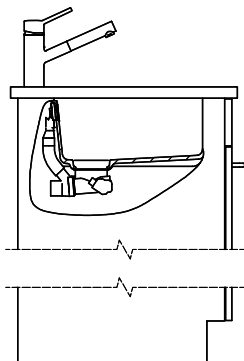

Bohrung für Zug- und Druckknöpfe Ø14
Bohrung für Drehknopf Ø25
Trou pour boutons et Pousoirs de commande Ø14
Trou pour bouton rotatif Ø25
Foro per Pomelli tiranti e Pomelli pulsanti Ø14
Foro per Pomolo girevoli Ø25