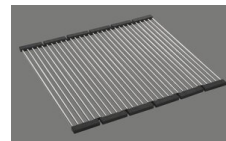

> Weblink
40.001.138.00 / CHF 125.-
Innox Pad