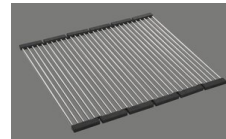

> Weblink
40.001.138.00 / CHF 125.-
Inox Pad