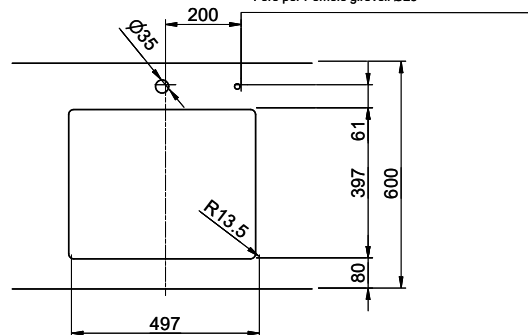

Bohrung für Zug- und Druckknöpfe Ø14
Bohrung für Drehknopf Ø25
Trou pour boutons et Poussoirs de commande Ø14
Trou pour bouton rotatif Ø25
Foro per Pomelli tiranti e Pomelli pulsanti Ø14
Foro per Pomolo girevoli Ø25