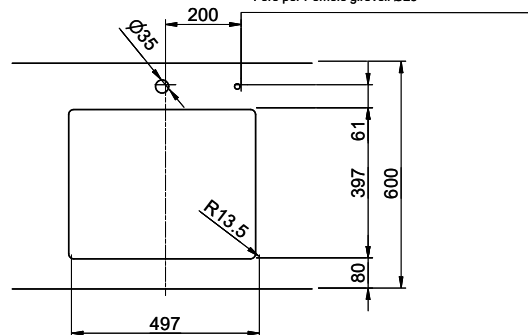

Bohrung für Zug- und Druckknöpfe Ø14
Bohrung für Drehknopf Ø25
Trou pour boutons et Pousoirs de commande Ø14
Trou pour bouton rotatif Ø25
Foro per Pomelli tiranti e Pomelli pulsanti Ø14
Foro per Pomolo girevoli Ø25