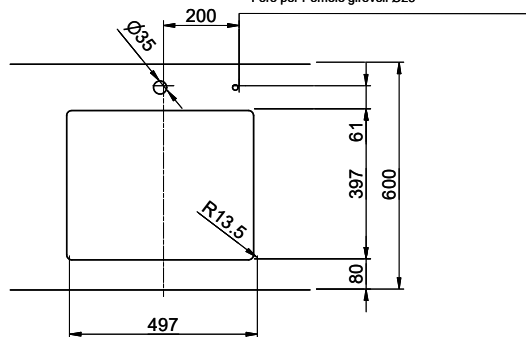

Bohrung für Zug- und Druckknöpfe Ø14
Bohrung für Drehknopf Ø25
Trou pour boutons et Pousoirs de commande Ø14
Trou pour bouton rotatif Ø25
Foro per Pomelli tiranti e Pomelli pulsanti Ø14
Foro per Pomolo girevoli Ø25