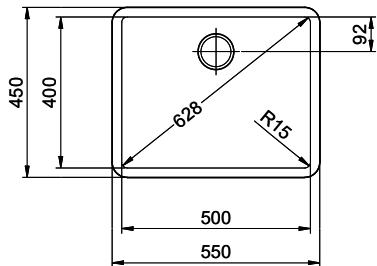

Bohrung für Zug- und Druckknöpfe Ø14
Bohrung für Drehknopf Ø25
Trou pour boutons et Pousoirs de commande Ø14
Trou pour bouton rotatif Ø25
Foro per Pomelli tiranti e Pomelli pulsanti Ø14
Foro per Pomolo girevoli Ø25