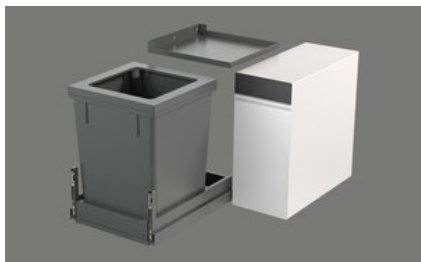

Müllex X40 L35 Vara

[> Weblink](#)

N. di articolo
40.002.935.00

Prezzo in CHF
315.- IVA esclusa

X	WS	S (max.)
600	16-19	212