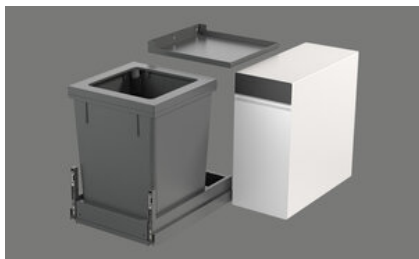

Müllex X40 L35 Vara

[> Weblink](#)

N. di articolo
40.002.935.00

Prezzo in CHF
315.- IVA esclusa

X	WS	S (max.)
600	16-19	212