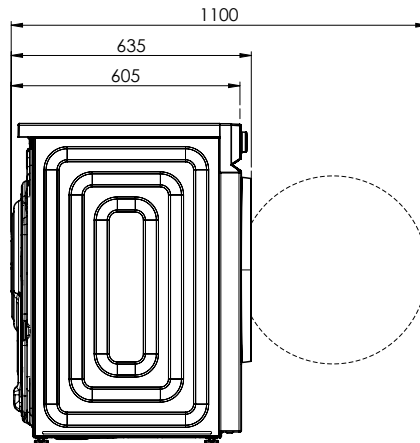

Descrizione del prodotto**Offerta set "WM215 + TR215" Nero**

Volume dell'offerta del set di fornitura:

- 1 lavatrice WM25 (500.000.162): cerniera della porta a sinistra (non modificabile)
- 1 Asciugatrice TR215 (500.000.170): cerniera della porta a destra
- 1 Set di collegamento con pannello SKK-SSV (500.000.169)

Accessorio

Accessori incluso

[> Weblink](#)

500.000.169.00 / CHF 4.-
 Kit di giunzione per
 colonna
 lavatrice/asciugatrice,
 nero, SKK-SSV

 230V / 10A, T12, 1500mm

 Wasser Zulauf

 Wasser Ablauf

 230V / 10A, T12, 2000mm