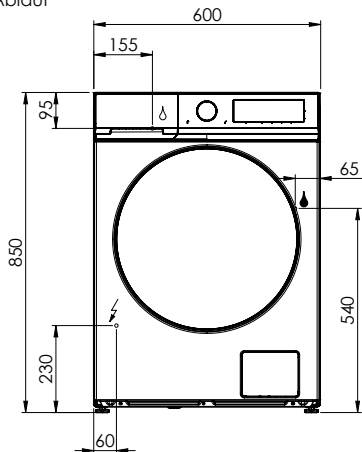

Descrizione del prodotto**Offerta set "WM215 + TR215" Nero**

Volume dell'offerta del set di fornitura:

- 1 lavatrice WM25 (500.000.162): cerniera della porta a sinistra (non modificabile)
- 1 Asciugatrice TR215 (500.000.170): cerniera della porta a destra
- 1 Set di collegamento con pannello SKK-SSV (500.000.169)

Accessorio

Accessori incluso

[> Weblink](#)

500.000.169.00 / CHF 4.-
 Kit di giunzione per
 colonna
 lavatrice/asciugatrice,
 nero, SKK-SSV

 230V / 10A, T12, 1500mm

 Wasser Zulauf

 Wasser Ablauf

 230V / 10A, T12, 2000mm