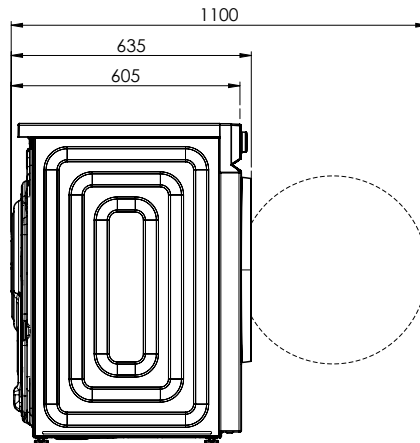

230V / 10A, T12, 1500mm

Wasser Zulauf

Wasser Ablauf