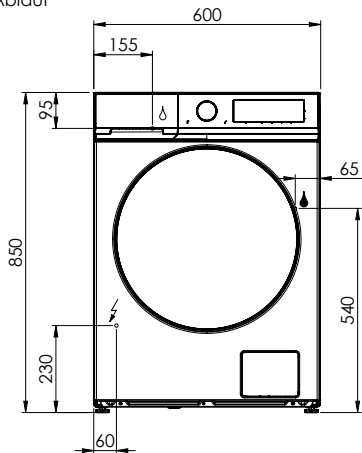

230V / 10A, T12, 1500mm

Wasser Zulauf

Wasser Ablauf