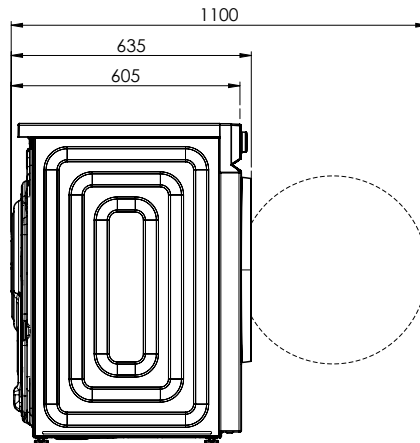

Descrizione del prodotto**Offerta set "WM215 + TR215" Nero**

Volume dell'offerta del set di fornitura:

- 1 lavatrice WM25 (500.000.162): cerniera della porta a sinistra (non modificabile)
- 1 Asciugatrice TR215 (500.000.170): cerniera della porta a destra
- 1 Set di collegamento con pannello SKK-SSV (500.000.169)

Accessorio

Accessori incluso

[> Weblink](#)

500.000.169.00 / CHF 4.-
Kit di giunzione per
colonna
lavatrice/asciugatrice,
nero, SKK-SSV

 230V / 10A, T12, 1500mm

 Wasser Zulauf

 Wasser Ablauf

 230V / 10A, T12, 2000mm