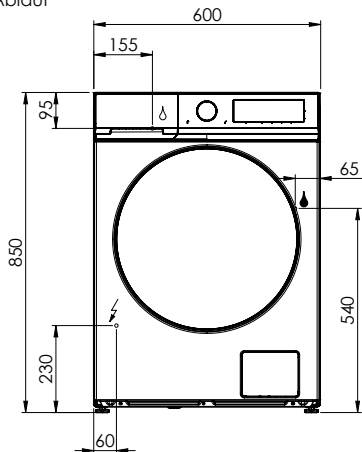

Descrizione del prodotto**Offerta set "WM215 + TR215" Nero**

Volume dell'offerta del set di fornitura:

- 1 lavatrice WM25 (500.000.162): cerniera della porta a sinistra (non modificabile)
- 1 Asciugatrice TR215 (500.000.170): cerniera della porta a destra
- 1 Set di collegamento con pannello SKK-SSV (500.000.169)

Accessorio

Accessori incluso

[> Weblink](#)

500.000.169.00 / CHF 4.-
Kit di giunzione per
colonna
lavatrice/asciugatrice,
nero, SKK-SSV

 230V / 10A, T12, 1500mm

 Wasser Zulauf

 Wasser Ablauf

 230V / 10A, T12, 2000mm