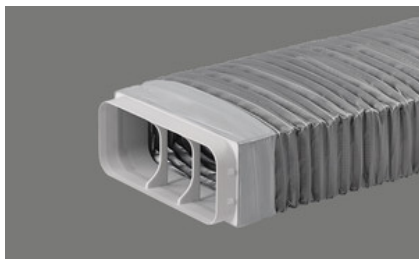

P-RBFLEX sistema 150 curva con canale Flex

[> Weblink](#)

N. di articolo
40.002.781.00

Prezzo in CHF
79.- IVA esclusa

Descrizione del prodotto

Naber Prime flow Sistema di canalizzazione per l'aria di scarico Curva del tubo con condotto flessibile

Plastica

Nota di pianificazione: Per collegare Naber Prime flow (connessione 222 x 89 mm) con BORA Ecotube (connessione 245 x 89 mm), è disponibile un adattatore (P-BA 150, 40.002.806.00) / può essere ordinato separatamente.