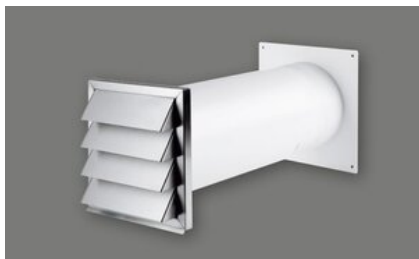

Passante murale Klima-E 150, con valvola di ristagno[> Weblink](#)**N. di articolo**
40.001.233.00**Prezzo in CHF**
311.- IVA esclusa**Descrizione del prodotto****Naber Compair flow Passante murale Klima-E 150**

Passante murale Klima-E 150, con valvola di ristagno, tubo telescopico e persiana esterna in acciaio inox con supporto rotondo, bianco / acciaio inox profondità di raccordo: 24 mm, profondità di mont.: 420-620 mm, può essere accorciato a 175 mm, apertura muraria: Ø 155 mm

Indicazioni per la pianificazione

Per il collegamento del raccordo Naber (222 x 89 mm) con il sistema BORA Ecotube (attacco di 245 x 89 mm) è disponibile un adattatore (EFA, 40.001.779.00) ordinabile separatamente.