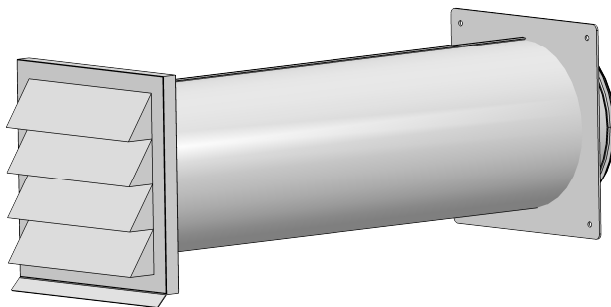

Passante murale SF-Klima-E 150[> Weblink](#)**N. di articolo**
40.001.917.00**Prezzo in CHF**
338.- IVA esclusa**Descrizione del prodotto****Naber Compair Steel flow Passante murale SF-Klima-E 150****Acciaio zincato, acciaio inox**

Persiana esterna in acciaio inox con valvola di ristagno
Accorciabile
Profondità di montaggio 350-550 mm
Apertura muraria di ca. 155 mm
Adatto per tubi circolari SR-R flex e SR-R
Possibile raccordo con tubo circolare in plastica

Indicazioni per la pianificazione

Per collegare il canale Naber Steel flow (attacco 222 x 89 mm) al sistema BORA Ecotube (attacco 245 x 89 mm), è disponibile un adattatore Steel flow (adattatore SF-BA 150, 40.002.002.00) ordinabile separatamente.

Montageanleitung beachten

Kundezeichnung	Maße in mm Dimensions in millimeters	Weitergabe und Vervielfältigung, sowie Veränderung und Fälschung dieser Zeichnung ist nicht gestattet, soweit nicht ausdrücklich erlaubt. Alle Rechte vorbehalten!	Maßstab Scale	Menge Quantity
			1:3	1
			Rohstoff/Raw material	
			Stahlblech verzinkt / V2A	
			Benennung/Designation	
			Compair Steel Flow	
			SF-Klima-E 150 Mauerkasten	
			Sachnummer/Part-No.	
			4061030	
Autor / Änderung Author / Modification	Datum Date	Name Name		