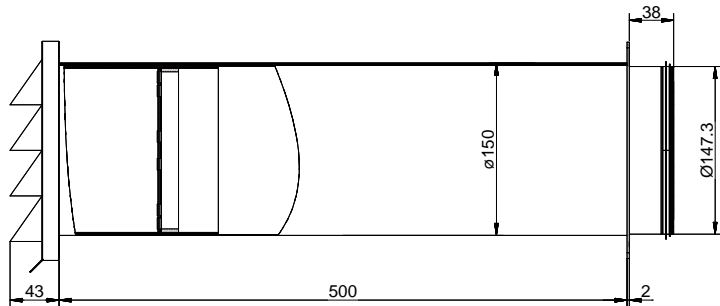

Persiana esterna in acciaio inox con valvola di ristagno
Accorciabile
Profondità di montaggio 350-550 mm
Apertura muraria di ca. 155 mm
Adatto per tubi circolari SR-R flex e SR-R
Possibile raccordo con tubo circolare in plastica

Indicazioni per la pianificazione

Per collegare il canale Naber Steel flow (attacco 222 x 89 mm) al sistema BORA Ecotube (attacco 245 x 89 mm), è disponibile un adattatore Steel flow (adattatore SF-BA 150, 40.002.002.00) ordinabile separatamente.

Montageanleitung beachten

Kundezeichnung	Maße in mm Dimensions in millimeters	Weitergabe und Vervielfältigung, sowie Veränderung und Mäßigung dieser Zeichnung ist nicht gestattet, sonst nicht ausdrücklich erlaubt. Alle Rechte vorbehalten!	Maßstab Scale	Menge Quantity
			1:3	1
			Rohstoff/Raw material	
			Stahlblech verzinkt / V2A	
			Benennung/Designation	
			Compair Steel Flow	
			SF-Klima-E 150 Mauerkasten	
			Sachnummer/Part-No.	
			4061030	
Autor / Änderung Author / Modification	Datum Date	Name Name		