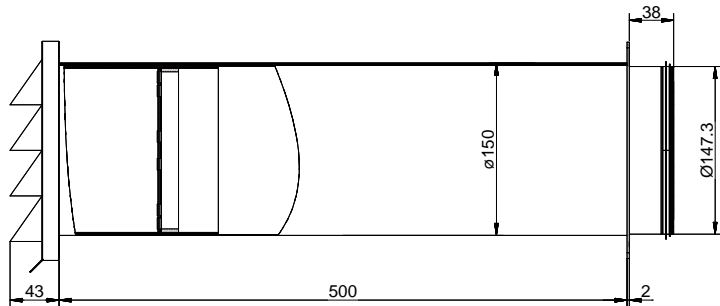

Persiana esterna in acciaio inox con valvola di ristagno
Accorciabile
Profondità di montaggio 350-550 mm
Apertura muraria di ca. 155 mm
Adatto per tubi circolari SR-R flex e SR-R
Possibile raccordo con tubo circolare in plastica

Indicazioni per la pianificazione

Per collegare il canale Naber Steel flow (attacco 222 x 89 mm) al sistema BORA Ecotube (attacco 245 x 89 mm), è disponibile un adattatore Steel flow (adattatore SF-BA 150, 40.002.002.00) ordinabile separatamente.

Montageanleitung beachten

Kundezeichnung	Maße in mm Dimensions in millimeters	Weitergabe und Vervielfältigung, sowie Veränderung und Fälschung dieser Zeichnung ist nicht gestattet, soweit nicht ausdrücklich erlaubt. Alle Rechte vorbehalten!	Maßstab Scale	Menge Quantity
			1:3	1
			Rohstoff/Raw material	
			Stahlblech verzinkt / V2A	
			Benennung/Designation	
			Compair Steel Flow	
			SF-Klima-E 150 Mauerkasten	
			Sachnummer/Part-No.	
			4061030	
Autor / Änderung Author / Modification	Datum Date	Name Name		