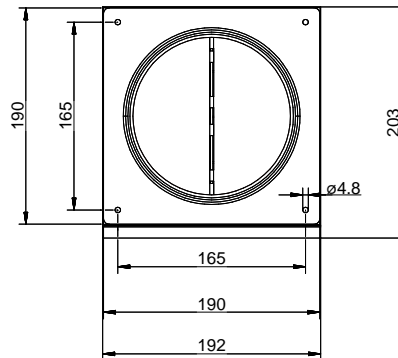

Persiana esterna in acciaio inox con valvola di ristagno
Accorciabile
Profondità di montaggio 350-550 mm
Apertura muraria di ca. 155 mm
Adatto per tubi circolari SR-R flex e SR-R
Possibile raccordo con tubo circolare in plastica

Indicazioni per la pianificazione

Per collegare il canale Naber Steel flow (attacco 222 x 89 mm) al sistema BORA Ecotube (attacco 245 x 89 mm), è disponibile un adattatore Steel flow (adattatore SF-BA 150, 40.002.002.00) ordinabile separatamente.

Montageanleitung beachten

Kundezeichnung	Maße in mm Dimensions in millimeters	Weitergabe und Vervielfältigung, sowie Veränderung und Fälschung dieser Zeichnung ist nicht gestattet, soweit nicht ausdrücklich erlaubt. Alle Rechte vorbehalten!	Maßstab Scale	Menge Quantity
			1:3	1
			Rohstoff/Raw material	
			Stahlblech verzinkt / V2A	
			Benennung/Designation	
			Compair Steel Flow	
			SF-Klima-E 150 Mauerkasten	
			Sachnummer/Part-No.	
			4061030	
Autor / Änderung Author / Modification	Datum Date	Name Name		