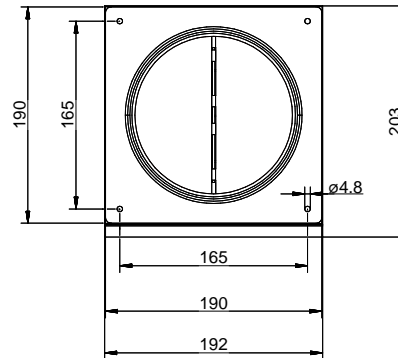

Persiana esterna in acciaio inox con valvola di ristagno
Accorciabile
Profondità di montaggio 350-550 mm
Apertura muraria di ca. 155 mm
Adatto per tubi circolari SR-R flex e SR-R
Possibile raccordo con tubo circolare in plastica

Indicazioni per la pianificazione

Per collegare il canale Naber Steel flow (attacco 222 x 89 mm) al sistema BORA Ecotube (attacco 245 x 89 mm), è disponibile un adattatore Steel flow (adattatore SF-BA 150, 40.002.002.00) ordinabile separatamente.

Montageanleitung beachten

Kundezeichnung	Maße in mm Dimensions in millimeters	Weitergabe und Vervielfältigung, sowie Veränderung und Mäßigung dieser Zeichnung ist nicht gestattet, sonst nicht ausdrücklich erlaubt. Alle Rechte vorbehalten!	Maßstab Scale	Menge Quantity
			1:3	1
			Rohstoff/Raw material	
			Stahlblech verzinkt / V2A	
			Benennung/Designation	
			Compair Steel Flow	
			SF-Klima-E 150 Mauerkasten	
			Sachnummer/Part-No.	
			4061030	
Autor / Änderung Author / Modification	Datum Date	Name Name		