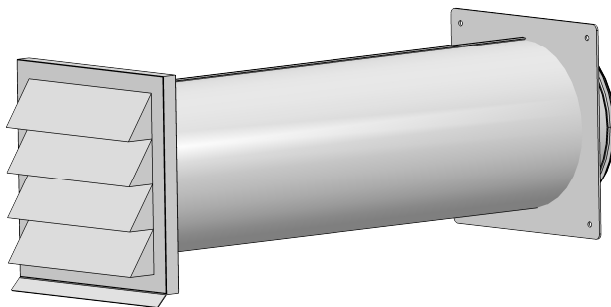

Passante murale SF-Klima-E 150[> Weblink](#)**N. di articolo**
40.001.917.00**Prezzo in CHF**
338.- IVA esclusa**Descrizione del prodotto****Naber Compair Steel flow Passante murale SF-Klima-E 150****Acciaio zincato, acciaio inox**

Persiana esterna in acciaio inox con valvola di ristagno
Accorciabile
Profondità di montaggio 350-550 mm
Apertura muraria di ca. 155 mm
Adatto per tubi circolari SR-R flex e SR-R
Possibile raccordo con tubo circolare in plastica

Indicazioni per la pianificazione

Per collegare il canale Naber Steel flow (attacco 222 x 89 mm) al sistema BORA Ecotube (attacco 245 x 89 mm), è disponibile un adattatore Steel flow (adattatore SF-BA 150, 40.002.002.00) ordinabile separatamente.

Montageanleitung beachten

Kundezeichnung	Maße in mm Dimensions in millimeters	Weitergabe und Vervielfältigung, sowie Veränderung und Mäßigung dieser Zeichnung ist nicht gestattet, sonst nicht ausdrücklich erlaubt. Alle Rechte vorbehalten!	Maßstab Scale	Menge Quantity
			1:3	1
			Rohstoff/Raw material	
			Stahlblech verzinkt / V2A	
			Benennung/Designation	
			Compair Steel Flow	
			SF-Klima-E 150 Mauerkasten	
			Sachnummer/Part-No.	
			4061030	
Autor / Änderung Author / Modification	Datum Date	Name Name		