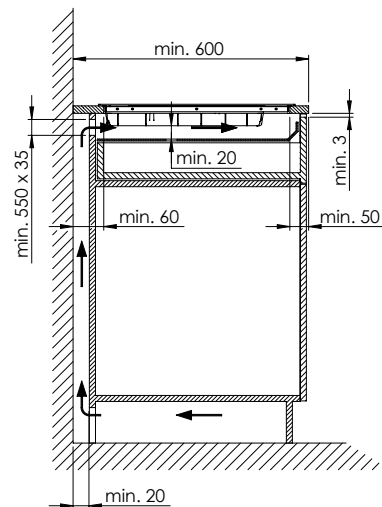

IK10F: 400 V / 2 x 16 A, 1200 mm