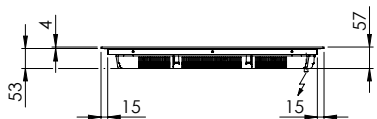

IK10F: 400 V / 2 x 16 A, 1200 mm