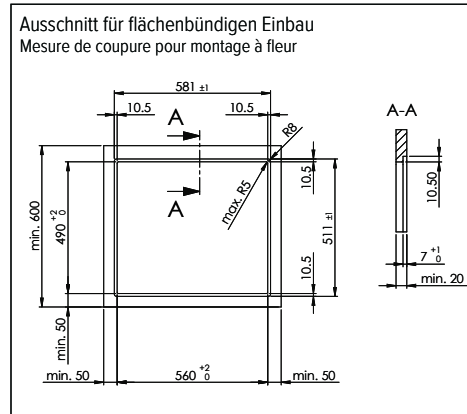

## Dimensioni

Dimensioni apparecchio (A x L x P): **590 x 520 x 57 mm**

**Samsung Piano di cottura a induzione IK10F**[> Weblink](#)

- / allacciamento diretto

**Imballaggio**

Peso, imballaggio incluso: **12,1 kg**

Misure imballaggio (A x L x P): **115 x 690 x 645 mm**

 IK10F: 400 V / 2 x 16 A, 1200 mm

## Samsung Kochfelder: Masszeichnungen Tables de cuisson Samsung: dessins techniques

Samsung IK10F

Samsung EK20F

Planungshinweis: Belüftung für alle Samsung Kochfelder

<sup>z</sup> Montagezubehör: siehe suter.ch