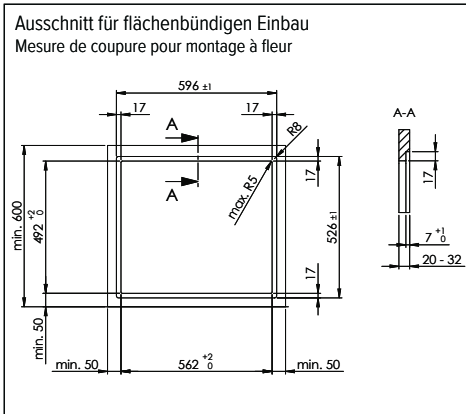

Samsung Kochfelder: Masszeichnungen Tables de cuisson Samsung: dessins techniques

Samsung IK10F