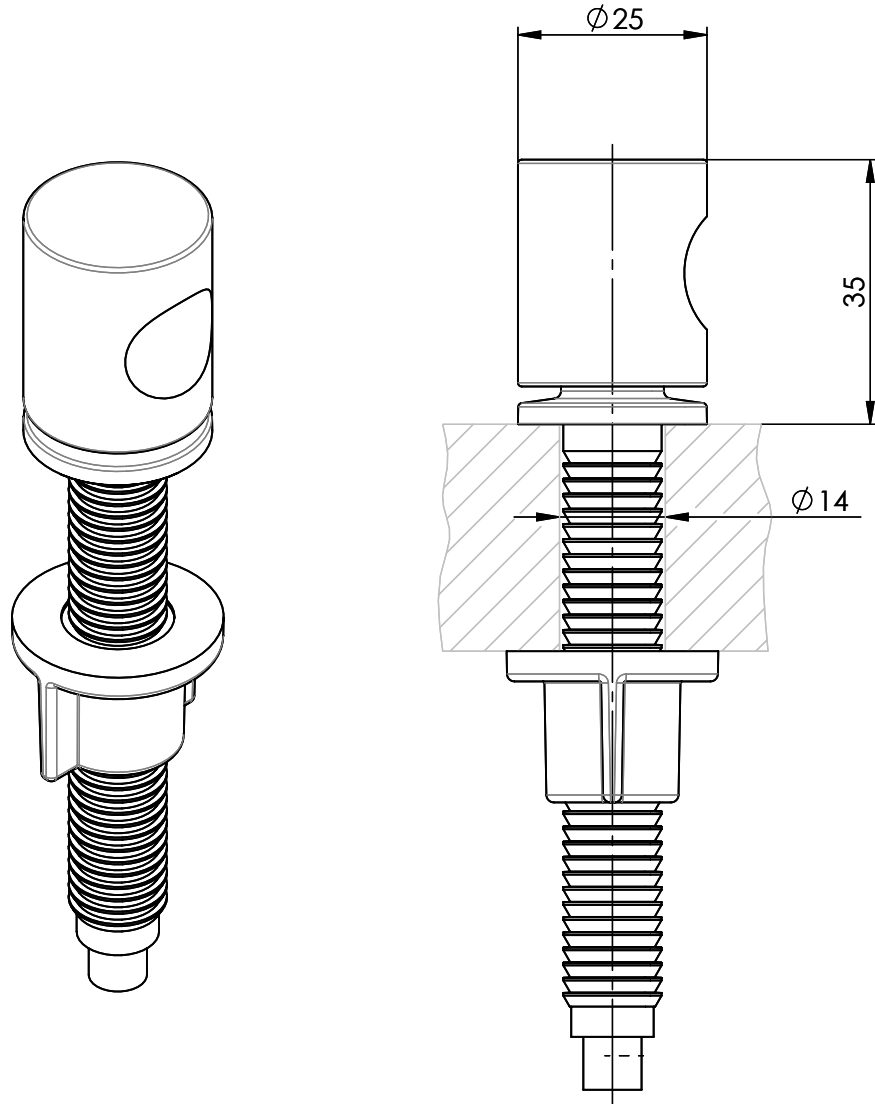

Suter Inox AG
Schachenstrasse 20
CH-5116 Schinznach-Bad
Tel. +41 56 463 63 33
Fax +41 56 463 63 30
E-Mail: suter@suter.ch

Zugknopf Advant

A
B
C
D
E
F
F

Für dieses Dokument und den darin dargestellten Gegenstand behalten wir uns alle Rechte vor. Vervielfältigung, Bekanntgabe an Dritte oder Verwendung seines Inhalts, ohne unsere Zustimmung ist verboten. © Copyright 2005 Suter Inox AG. All rights reserved.

Artikel Nr.:

Zeichn.Nr.: 13.10-06.1002.00.00

Index 01+

daf

14.11.2006