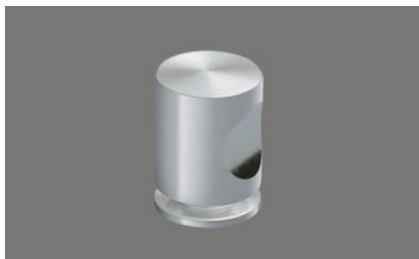

## Pomolo Advant | Acciaio inox

[> Weblink](#)

**Modello**  
Pomolo Advant | Acciaio inox

**N. di articolo**  
40.002.546.01

**Prezzo in CHF**  
32.- IVA esclusa

**Dimensioni lavello**  
0x0x0mm

## Descrizione del prodotto

**Pomolo di ricambio Advant**

Acciaio inox

Completo, metallo massiccio, con zoccolo D =  $\varnothing$ 25 mm

Foro per il pomolo D =  $\varnothing$  14 mm

Solo in abbinamento a lavelli e lavabi selezionati.