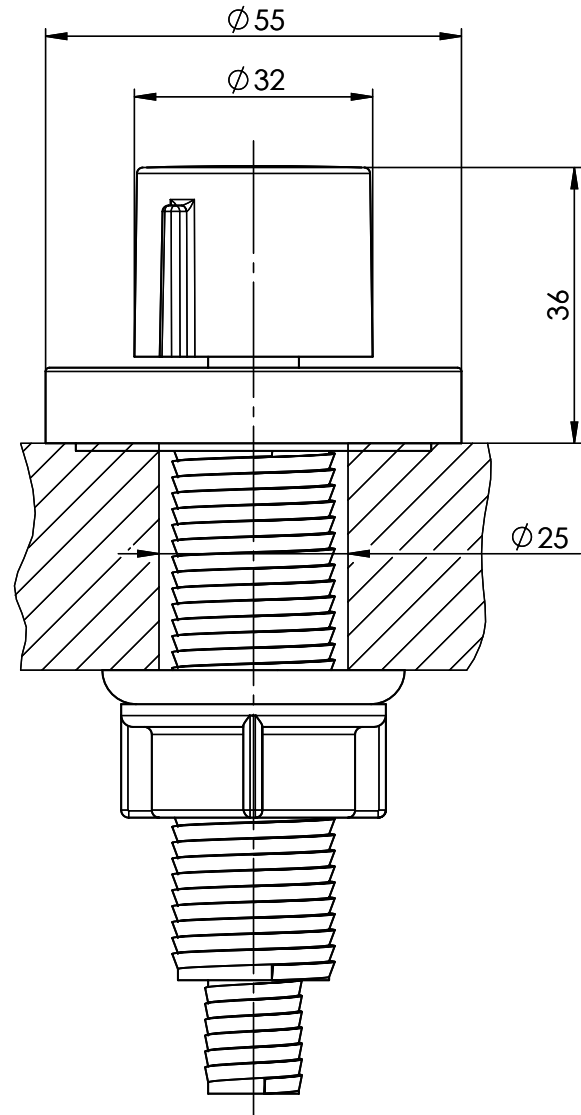

Suter Inox AG
Schachenstrasse 20
CH-5116 Schinznach-Bad
Tel. +41 56 463 63 33
Fax +41 56 463 63 30
E-Mail: suter@suter.ch

Drehknopf Dornbracht mit Rosette

SUTER

inox technik

A
B
C
D
E
F
F

Für dieses Dokument und den darin dargestellten Gegenstand behalten wir uns alle Rechte vor. Vervielfältigung, Bekanntgabe an Dritte oder Verwendung seines Inhalts, ohne unsere Zustimmung ist verboten. © Copyright 2005 Suter Inox AG. All rights reserved.

Artikel Nr.: 6040

Zeichn.Nr.: 13.06-13.0014.00.00

Index 00+

daf

07.10.2013