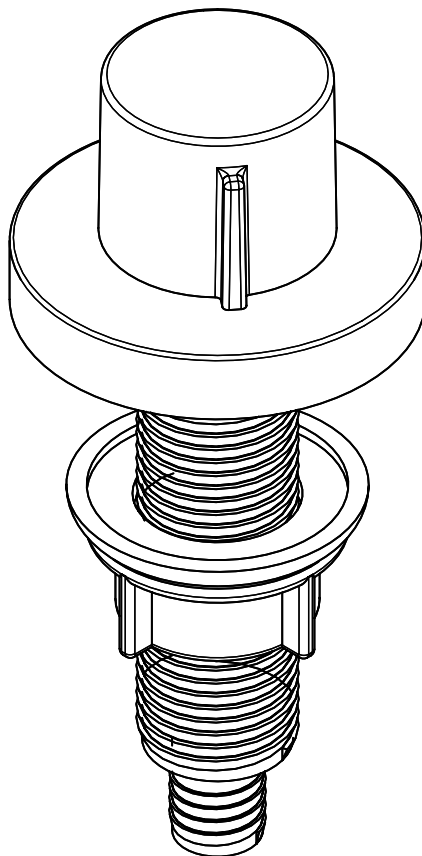

Suter Inox AG
Schachenstrasse 20
CH-5116 Schinznach-Bad
Tel. +41 56 463 63 33
Fax +41 56 463 63 30
E-Mail: suter@suter.ch

Drehknopf Dornbracht mit Rosette

SUTER

inox technik

A
B
C
D
E
F
F

Für dieses Dokument und den darin dargestellten Gegenstand behalten wir uns alle Rechte vor. Vervielfältigung, Bekanntgabe an Dritte oder Verwendung seines Inhalts, ohne unsere Zustimmung ist verboten. © Copyright 2005 Suter Inox AG. All rights reserved.

Artikel Nr.: 6040

Zeichn.Nr.: 13.06-13.0014.00.00

Index 00+

daf

07.10.2013