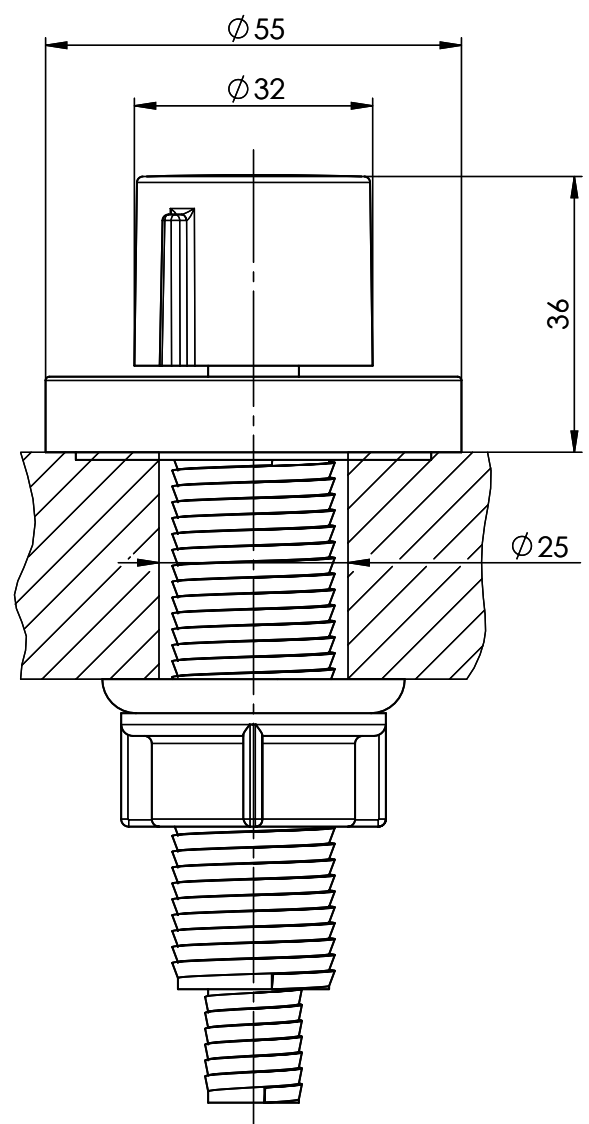

Suter Inox AG
Schachenstrasse 20
CH-5116 Schinznach-Bad
Tel. +41 56 463 63 33
Fax +41 56 463 63 30
E-Mail: suter@suter.ch

Drehknopf Dornbracht mit Rosette

SUTER

inox technik

A
B
C
D
E
F
F

Für dieses Dokument und den darin dargestellten Gegenstand behalten wir uns alle Rechte vor. Vervielfältigung, Bekanntgabe an Dritte oder Verwendung seines Inhalts, ohne unsere Zustimmung ist verboten. © Copyright 2005 Suter Inox AG. All rights reserved.

Artikel Nr.: 6040	Zeichn.Nr.: 13.06-13.0014.00.00	Index 00+	daf	07.10.2013