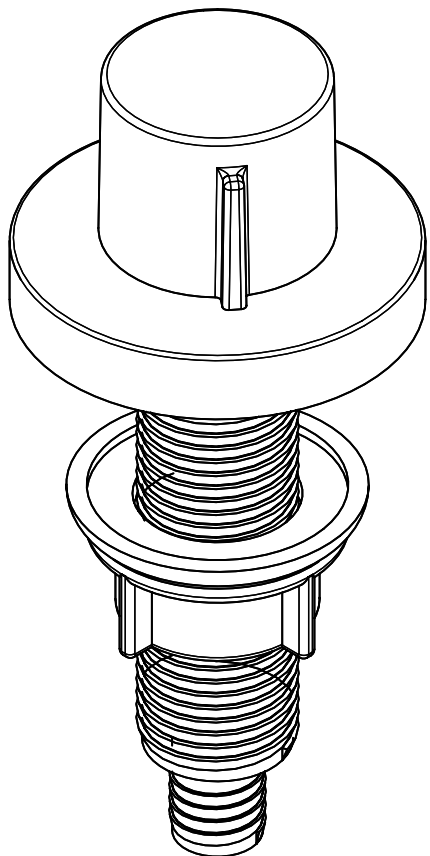

Suter Inox AG
Schachenstrasse 20
CH-5116 Schinznach-Bad
Tel. +41 56 463 63 33
Fax +41 56 463 63 30
E-Mail: suter@suter.ch

Drehknopf Dornbracht mit Rosette

SUTER

inox technik

A
B
C
D
E
F
F

Für dieses Dokument und den darin dargestellten Gegenstand behalten wir uns alle Rechte vor. Vervielfältigung, Bekanntgabe an Dritte oder Verwendung seines Inhalts, ohne unsere Zustimmung ist verboten. © Copyright 2005 Suter Inox AG. All rights reserved.

Artikel Nr.: 6040	Zeichn.Nr.: 13.06-13.0014.00.00	Index 00+	daf	07.10.2013