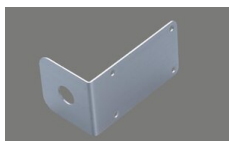

Accessorio

Accessori opzionali

[> Weblink](#)
40.001.469.00 / CHF 32.-
Staffa angolare di
montaggio per base

Ricambi

Qui trovate tutti gli accessori compatibili [> Weblink](#)