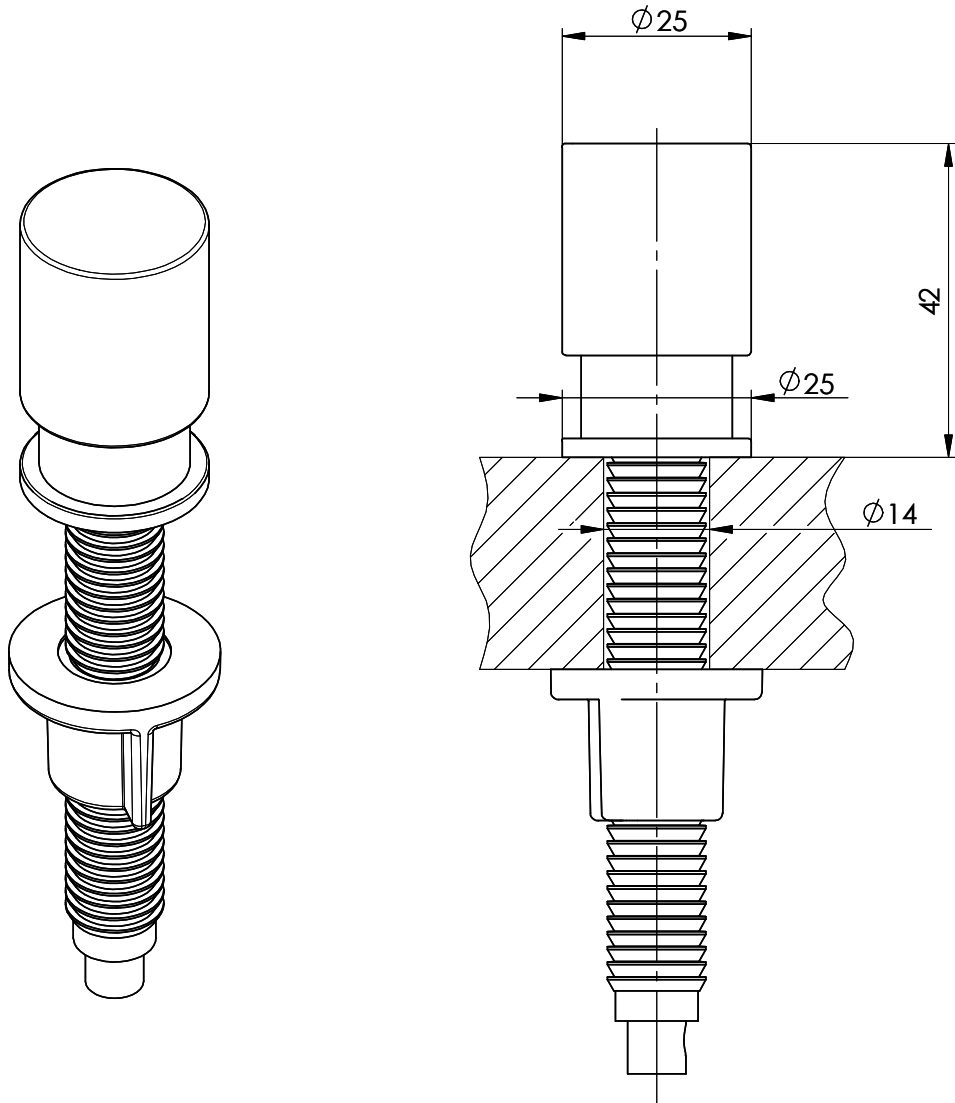

Suter Inox AG
Schachenstrasse 20
CH-5116 Schinznach-Bad
Tel. +41 56 463 63 33
Fax +41 56 463 63 30
E-Mail: suter@suter.ch

Zugknopf Pinocchio

SUTER

inox technik

A

B

C

D

F

F

Für dieses Dokument und den darin dargestellten Gegenstand behalten wir uns alle Rechte vor. Vervielfältigung, Bekanntgabe an Dritte oder Verwendung seines Inhalts, ohne unsere Zustimmung ist verboten. © Copyright 2005 Suter Inox AG. All rights reserved.

Artikel Nr.:

Zeichn.Nr.: 13.10-06.1001.00.00

Index 00+

daf

24.08.2006