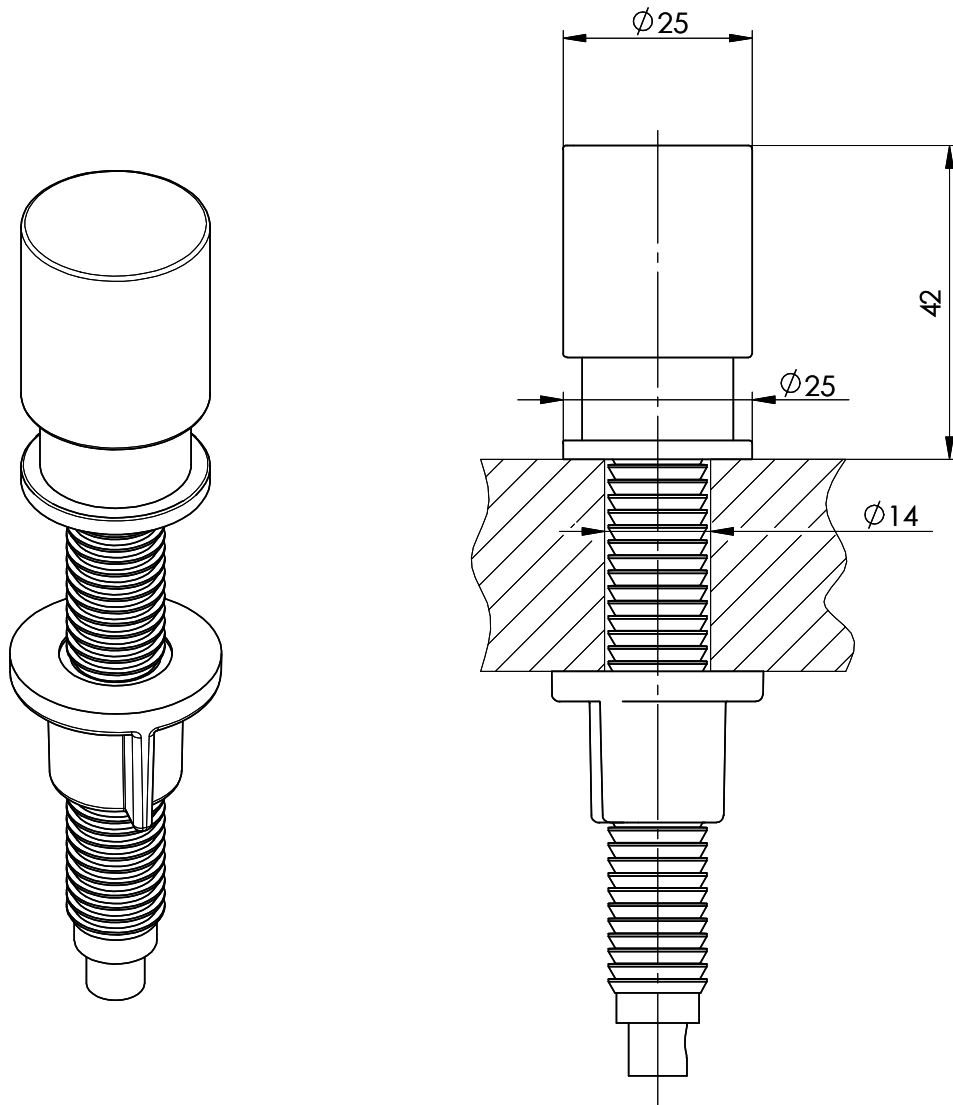

1

2

3

4

Suter Inox AG
Schachenstrasse 20
CH-5116 Schinznach-Bad
Tel. +41 56 463 63 33
Fax +41 56 463 63 30
E-Mail: suter@suter.ch

Zugknopf Pinocchio

SUTER

i n o x technik

A

B

C

D

E

F

Für dieses Dokument und den darin dargestellten Gegenstand behalten wir uns alle Rechte vor. Vervielfältigung, Bekanntgabe an Dritte oder Verwendung seines Inhalts, ohne unsere Zustimmung ist verboten. © Copyright 2005 Suter Inox AG. All rights reserved.

Artikel Nr.:

Zeichn.Nr.: 13.10-06.1001.00.00

Index 00+

daf

24.08.2006