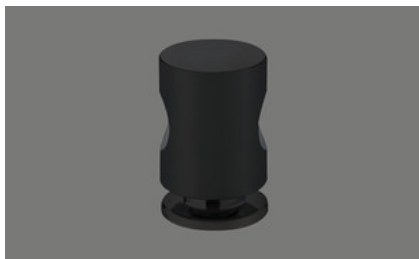

Pomolo Prime | Nero, opaco

[> Weblink](#)

Modello
Pomolo Prime | Nero, opaco

N. di articolo
40.002.765.01

Prezzo in CHF
0.- IVA esclusa

Dimensioni lavello
0x0x0mm

Descrizione del prodotto

Pomolo di ricambio Prime

ABS, nero, opaco

Completo, plastica, con zoccolo D = \varnothing 25 mm

Foro per il pomolo D = \varnothing 14 mm

Solo in abbinamento a lavelli e lavabi selezionati.