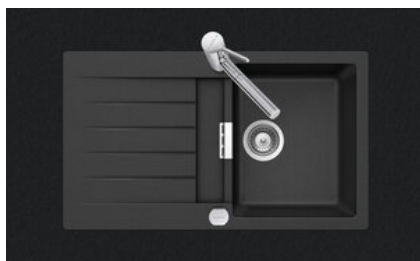

Primus PRI D 100

[> Weblink](#)**Montaggio**

Lavelli da incasso

Modello

PRI D 100

Materiale

Cristalite Plus

N. di articolo

10.102.996.00

Dimensioni base

45 cm

Piletta

3½" Salvaspazio

Colore

Nero

Prezzo in CHF

1'243.- IVA esclusa

Dimensioni lavello

347x430x195mm

Raggi d'angolo

12 mm

Scolatoio

Reversibile

Premontaggio della piletta