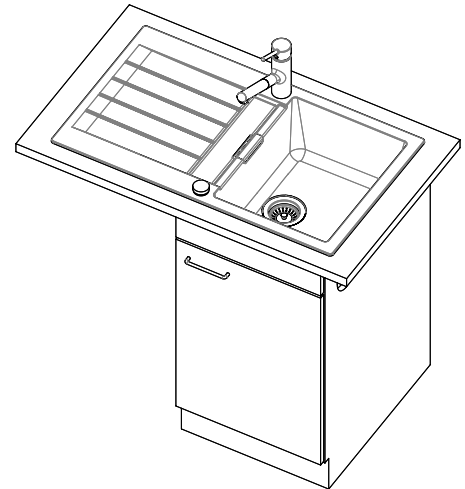

Primus PRI D 100

Masse / Ausschnittkontur
Dimensions / contour de découpe
Dimensioni / contorno dell'apertura