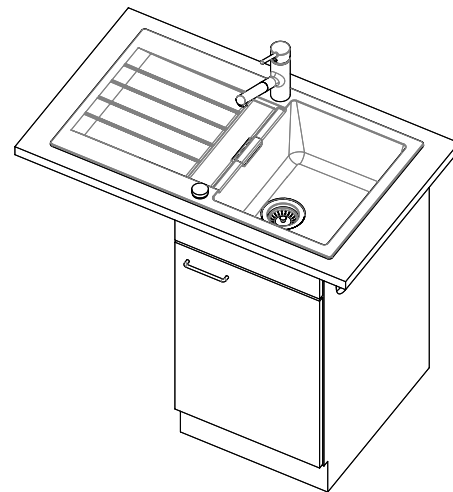

Primus PRI D 100

Masse / Ausschnittkontur
Dimensions / contour de découpe
Dimensioni / contorno dell'apertura