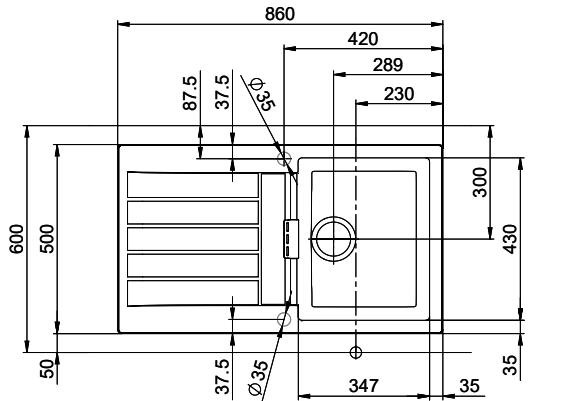

Primus PRI D 100

Masse / Ausschnittkontur
Dimensions / contour de découpe
Dimensioni / contorno dell'apertura