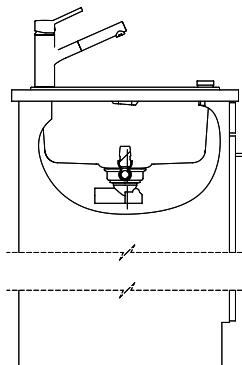

Primus PRI D 100

Masse / Ausschnittkontur
Dimensions / contour de découpe
Dimensioni / contorno dell'apertura