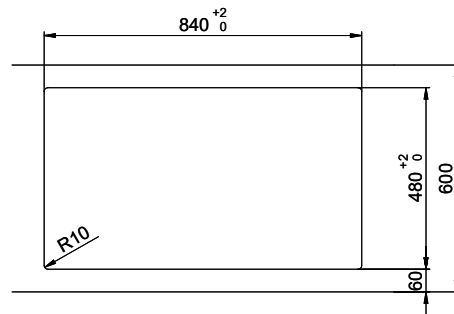

Primus PRI D 100

Masse / Ausschnittkontur
Dimensions / contour de découpe
Dimensioni / contorno dell'apertura