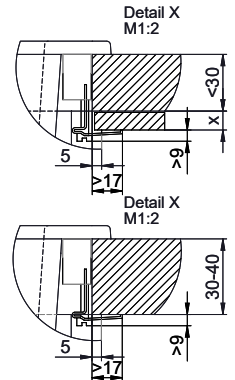

Primus PRI D 100

Masse / Ausschnittkontur
Dimensions / contour de découpe
Dimensioni / contorno dell'apertura