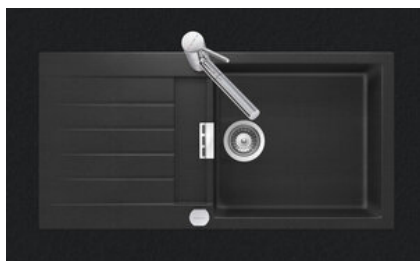

Primus PRI D 100L

[> Weblink](#)

Montaggio
Lavelli da incasso

Modello
PRI D 100L

Materiale
Cristalite Plus

N. di articolo
10.103.000.00

Dimensioni base
60 cm

Piletta
3½" Salvaspazio

Colore
Nero

Prezzo in CHF
1'419.- IVA esclusa

Dimensioni lavello
478x430x195mm

Raggi d'angolo
12 mm

Scolatoio
Reversibile

Premontaggio della piletta

Senza montaggio della piletta

Distributore - opzioni di montaggio

Nessun montaggio possibile

Pomolo girevole inclusi

Pomolo girevole
Schock

Prezzi (aggiornati al 20.06.26 / IVA esclusa)

Modello	Materiale	Piletta	Scolatoio	N. di articolo	Prezzo in CHF	
Primus PRI D 100L	Cristalite Plus, Nero	3½" Salvaspazio	Reversibile	10.103.000.00	1'419.-	> Weblink
	Cristalite Plus, Alpina/Superwhite	3½" Salvaspazio	Reversibile	10.103.001.00	1'323.-	> Weblink

Descrizione del prodotto**Materiale**

Lavelli in granito Cristalite Plus: I lavelli si compongono all'80% di quarzo, la parte più dura del granito. Il granito viene legato con acrilico di altissima qualità. La composizione di acrilico e granito rende i lavelli resistenti ai graffi e alla sporcizia garantendo una lunga durata.