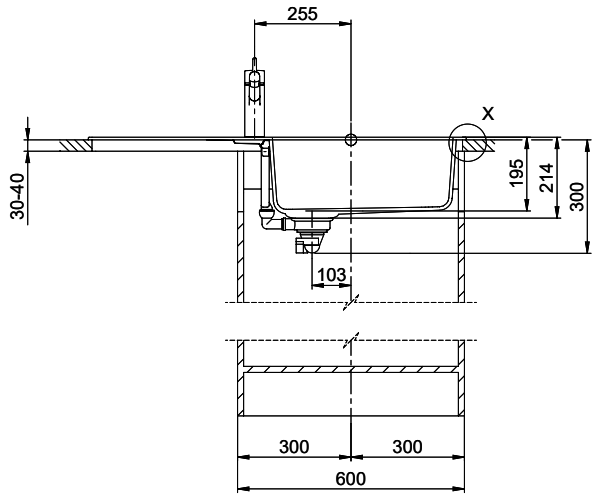

Primus PRI D100L

Masse / Ausschnittkontur
Dimensions / contour de découpe
Dimensioni / contorno dell'apertura