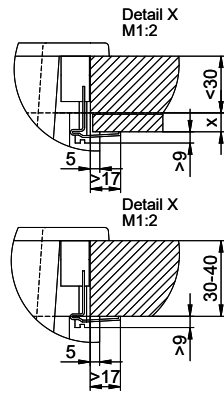

Primus PRI D100L

Masse / Ausschnittkontur
Dimensions / contour de découpe
Dimensioni / contorno dell'apertura