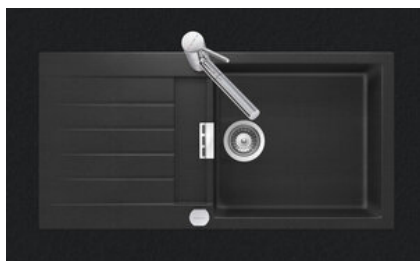

Primus PRI D 100L

[> Weblink](#)

Montaggio
Lavelli da incasso

Modello
PRI D 100L

Materiale
Cristalite Plus

N. di articolo
10.103.000.00

Dimensioni base
60 cm

Piletta
3½" Salvaspazio

Colore
Nero

Prezzo in CHF
1'419.- IVA esclusa

Dimensioni lavello
478x430x195mm

Raggi d'angolo
12 mm

Scolatoio
Reversibile

Premontaggio della piletta

Senza montaggio della piletta

Distributore - opzioni di montaggio

Nessun montaggio possibile

Pomolo girevole inclusi

Pomolo girevole
Schock

Prezzi (aggiornati al 05.05.26 / IVA esclusa)

Modello	Materiale	Piletta	Scolatoio	N. di articolo	Prezzo in CHF	
Primus PRI D 100L	Cristalite Plus, Nero	3½" Salvaspazio	Reversibile	10.103.000.00	1'419.-	> Weblink
	Cristalite Plus, Alpina/Superwhite	3½" Salvaspazio	Reversibile	10.103.001.00	1'323.-	> Weblink

Descrizione del prodotto**Materiale**

Lavelli in granito Cristalite Plus: I lavelli si compongono all'80% di quarzo, la parte più dura del granito. Il granito viene legato con acrilico di altissima qualità. La composizione di acrilico e granito rende i lavelli resistenti ai graffi e alla sporcizia garantendo una lunga durata.