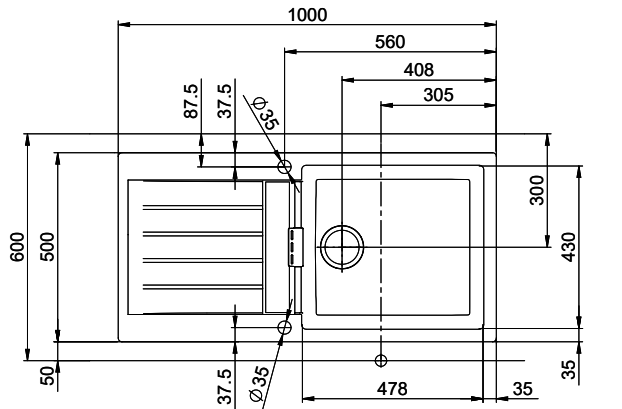

Primus PRI D100L

Masse / Ausschnittkontur
Dimensions / contour de découpe
Dimensioni / contorno dell'apertura