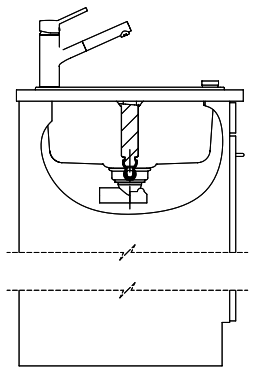

Primus PRI D100L

Masse / Ausschnittkontur
Dimensions / contour de découpe
Dimensioni / contorno dell'apertura