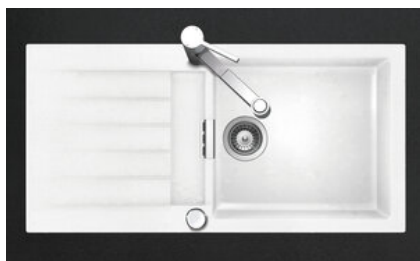

Primus PRI D 100L

[> Weblink](#)

Montaggio
Lavelli da incasso

Modello
PRI D 100L

Materiale
Cristalite Plus

N. di articolo
10.103.001.00

Dimensioni base
60 cm

Piletta
3½" Salvaspazio

Colore
Alpina/Superwhite

Prezzo in CHF
1'323.- IVA esclusa

Dimensioni lavello
478x430x195mm

Raggi d'angolo
12 mm

Scolatoio
Reversibile

Distributore - opzioni di montaggio

Prezzi (aggiornati al 09.05.26 / IVA esclusa)

Modello	Materiale	Piletta	Scolatoio	N. di articolo	Prezzo in CHF	
Primus PRI D 100L	Cristalite Plus, Nero	3½" Salvaspazio	Reversibile	10.103.000.00	1'419.-	> Weblink
	Cristalite Plus, Alpina/Superwhite	3½" Salvaspazio	Reversibile	10.103.001.00	1'323.-	> Weblink

Descrizione del prodotto

Materiale

Lavelli in granito Cristalite Plus: I lavelli si compongono all'80% di quarzo, la parte più dura del granito. Il granito viene legato con acrilico di altissima qualità. La composizione di acrilico e granito rende i lavelli resistenti ai graffi e alla sporcizia garantendo una lunga durata.