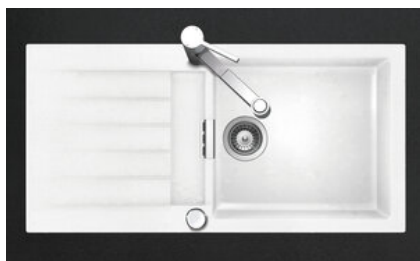

Primus PRI D 100L

[> Weblink](#)

Montaggio
Lavelli da incasso

Modello
PRI D 100L

Materiale
Cristalite Plus

N. di articolo
10.103.001.00

Dimensioni base
60 cm

Piletta
3½" Salvaspazio

Colore
Alpina/Superwhite

Prezzo in CHF
1'323.- IVA esclusa

Dimensioni lavello
478x430x195mm

Raggi d'angolo
12 mm

Scolatoio
Reversibile

Distributore - opzioni di montaggio

Prezzi (aggiornati al 24.06.26 / IVA esclusa)

Modello	Materiale	Piletta	Scolatoio	N. di articolo	Prezzo in CHF	
Primus PRI D 100L	Cristalite Plus, Nero	3½" Salvaspazio	Reversibile	10.103.000.00	1'419.-	> Weblink
	Cristalite Plus, Alpina/Superwhite	3½" Salvaspazio	Reversibile	10.103.001.00	1'323.-	> Weblink

Descrizione del prodotto

Materiale

Lavelli in granito Cristalite Plus: I lavelli si compongono all'80% di quarzo, la parte più dura del granito. Il granito viene legato con acrilico di altissima qualità. La composizione di acrilico e granito rende i lavelli resistenti ai graffi e alla sporcizia garantendo una lunga durata.