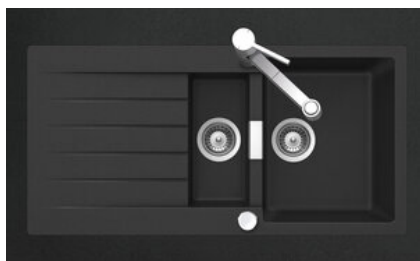

Primus PRI D 150

[> Weblink](#)**Montaggio**

Lavelli da incasso

Modello

PRI D 150

Materiale

Cristalite Plus

N. di articolo

10.102.998.00

Dimensioni base

60 cm

Piletta

3½" Salvaspazio

Colore

Nero

Prezzo in CHF

1'594.- IVA esclusa

Dimensioni lavello

344x430x195mm

Raggi d'angolo

12 mm

Scolatoio

Reversibile

Distributore - opzioni di montaggio

Descrizione del prodotto**Materiale**

Lavelli in granito Cristalite Plus: I lavelli si compongono all'80% di quarzo, la parte più dura del granito. Il granito viene legato con acrilico di altissima qualità. La composizione di acrilico e granito rende i lavelli resistenti ai graffi e alla sporcizia garantendo una lunga durata.