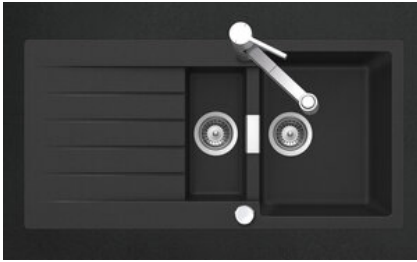

Primus PRI D 150

[> Weblink](#)**Montaggio**

Lavelli da incasso

Modello

PRI D 150

Materiale

Cristalite Plus

N. di articolo

10.102.998.00

Dimensioni base

60 cm

Piletta

3½" Salvaspazio

Colore

Nero

Prezzo in CHF

1'594.- IVA esclusa

Dimensioni lavello

344x430x195mm

Raggi d'angolo

12 mm

Scolatoio

Reversibile

Distributore - opzioni di montaggio

Descrizione del prodotto**Materiale**

Lavelli in granito Cristalite Plus: I lavelli si compongono all'80% di quarzo, la parte più dura del granito. Il granito viene legato con acrilico di altissima qualità. La composizione di acrilico e granito rende i lavelli resistenti ai graffi e alla sporcizia garantendo una lunga durata.