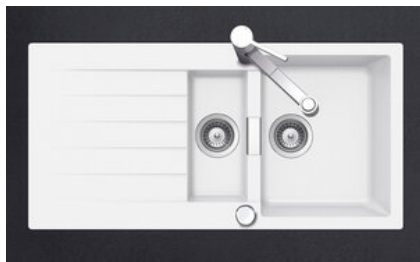

Primus PRI D 150

[> Weblink](#)

Montaggio
Lavelli da incasso

Modello
PRI D 150

Materiale
Cristalite Plus

N. di articolo
10.102.999.00

Dimensioni base
60 cm

Piletta
3½" Salvaspazio

Colore
Alpina/Superwhite

Prezzo in CHF
1'533.- IVA esclusa

Dimensioni lavello
344x430x195mm

Raggi d'angolo
12 mm

Scolatoio
Reversibile

Distributore - opzioni di montaggio

Prezzi (aggiornati al 24.06.26 / IVA esclusa)

Descrizione del prodotto

Materiale

Lavelli in granito Cristalite Plus: I lavelli si compongono all'80% di quarzo, la parte più dura del granito. Il granito viene legato con acrilico di altissima qualità. La composizione di acrilico e granito rende i lavelli resistenti ai graffi e alla sporcizia garantendo una lunga durata.