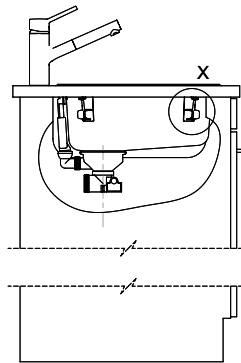

Bohrung für Zug- und Druckknöpfe Ø14
Bohrung für Drehknopf Ø25
Trou pour boutons et Poussoirs de commande Ø14
Trou pour bouton rotatif Ø25
Foro per Pomelli tiranti e Pomelli pulsanti Ø14
Foro per Pomolo girevoli Ø25

A-A
MAßSTAB 1 : 2