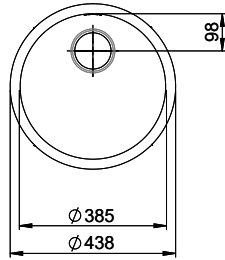

Bohrung für Zug- und Druckknöpfe Ø14
Bohrung für Drehknopf Ø25
Trou pour boutons et Poussoirs de commande Ø14
Trou pour bouton rotatif Ø25
Foro per Pomelli tiranti e Pomelli pulsanti Ø14
Foro per Pomolo girevoli Ø25

A-A
MAßSTAB 1 : 2