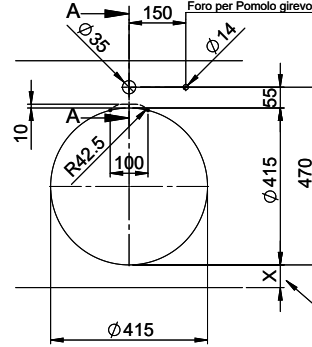

Bohrung für Zug- und Druckknöpfe Ø14
Bohrung für Drehknopf Ø25
Trou pour boutons et Poussoirs de commande Ø14
Trou pour bouton rotatif Ø25
Foro per Pomelli tiranti e Pomelli pulsanti Ø14
Foro per Pomolo girevoli Ø25

A-A
MAßSTAB 1 : 2