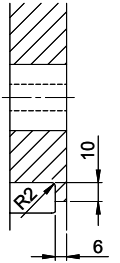

Bohrung für Zug- und Druckknöpfe Ø14
Bohrung für Drehknopf Ø25
Trou pour boutons et Poussoirs de commande Ø14
Trou pour bouton rotatif Ø25
Foro per Pomelli tiranti e Pomelli pulsanti Ø14
Foro per Pomolo girevoli Ø25

A-A
MAßSTAB 1 : 2